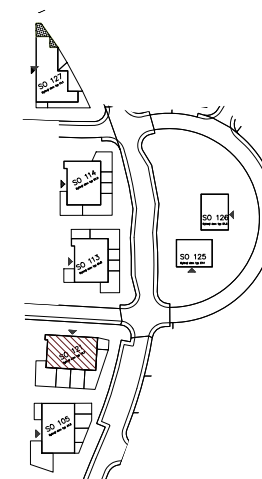

Bytový dom:

SO 121

Byt:

G3

Podlažie:

3.podlažie

Počet izieb:

3 izbový

Parkovanie:

garážové + vonkajšie státie

G3.01	Chodba	5,90m ²
G3.02	WC	1,42m ²
G3.03	Kúpeľňa	3,82m ²
G3.04	Izba	10,74m ²
G3.05	Izba	8,65m ²
G3.06	Obývacia izba + K	24,62m ²

INTERIÉR	55,14m²
KOBKA	1,80m²
SPOLU	56,94m²

Bytový dom:

Byt:

Podlažie:

Počet izieb:

Parkovanie:

SO 121

G3

3.podlažie