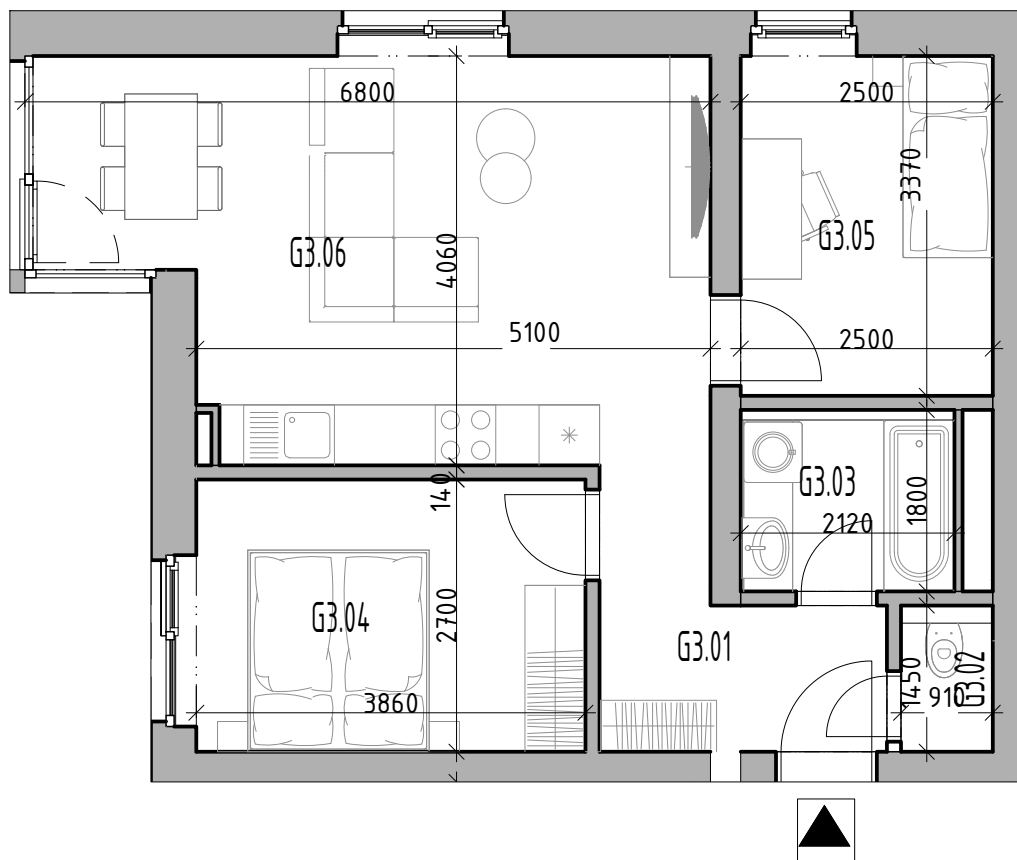

Bytový dom:

SO 121

Byt:

G3

Podlažie:

3.podlažie

Počet izieb:

3 izbový

Parkovanie:

garážové + vonkajšie státie

G3.01	Chodba	5,90m ²
G3.02	WC	1,42m ²
G3.03	Kúpeľňa	3,82m ²
G3.04	Izba	10,74m ²
G3.05	Izba	8,65m ²
G3.06	Obývacia izba + K	24,62m ²

INTERIÉR	55,14m²
KOBKA	1,80m²
SPOLU	56,94m²

Bytový dom:

Byt:

Podlažie:

Počet izieb:

Parkovanie:

SO 121

G3

3.podlažie