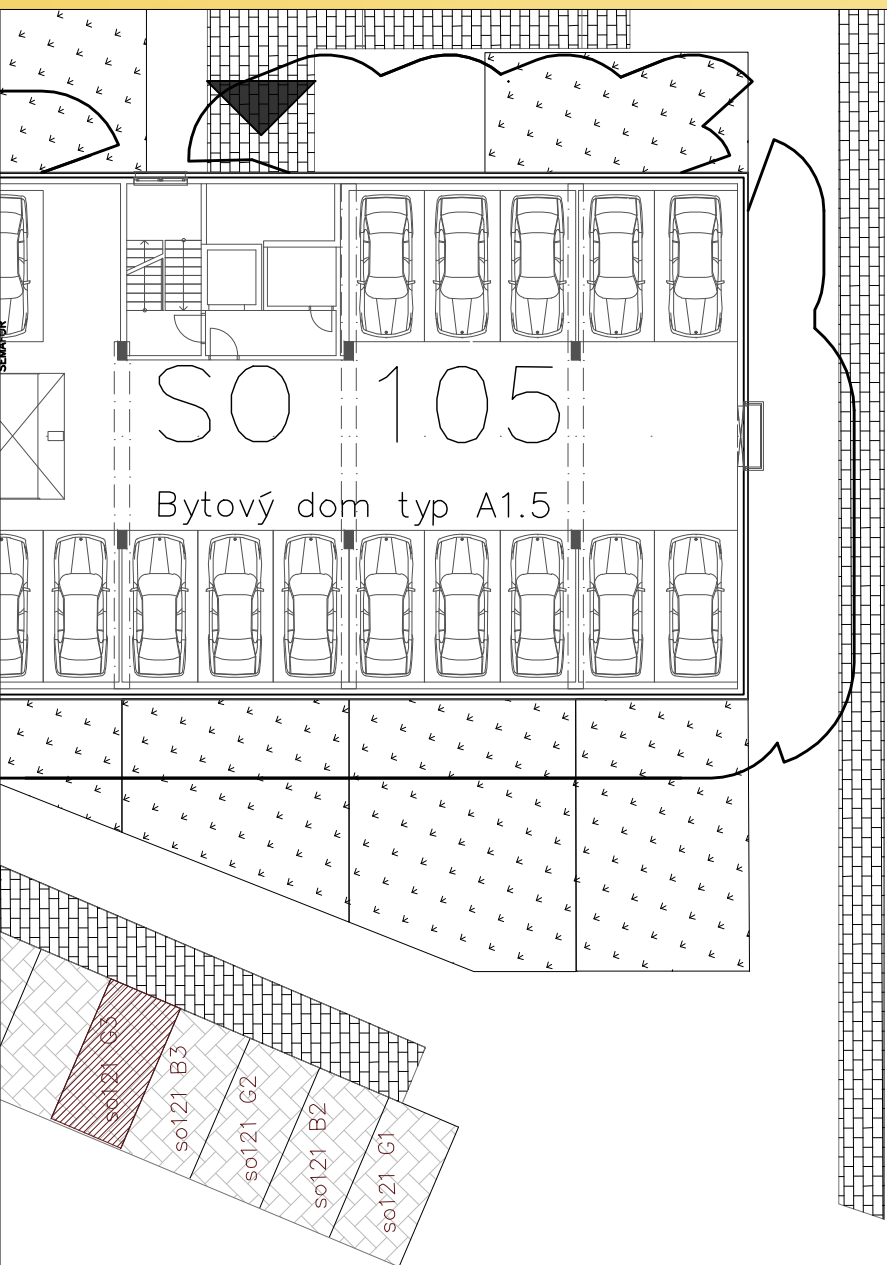

Bytový dom:

Byt:

Podlažie:

Počet izieb:

Parkovanie:

SO 121

G3

3.podlažie

3 izbový

vonkajšie + garážové státie

BEHOVÝ OBRUENIK (VYMENA)

NABEHOVÝ OBRUENIK