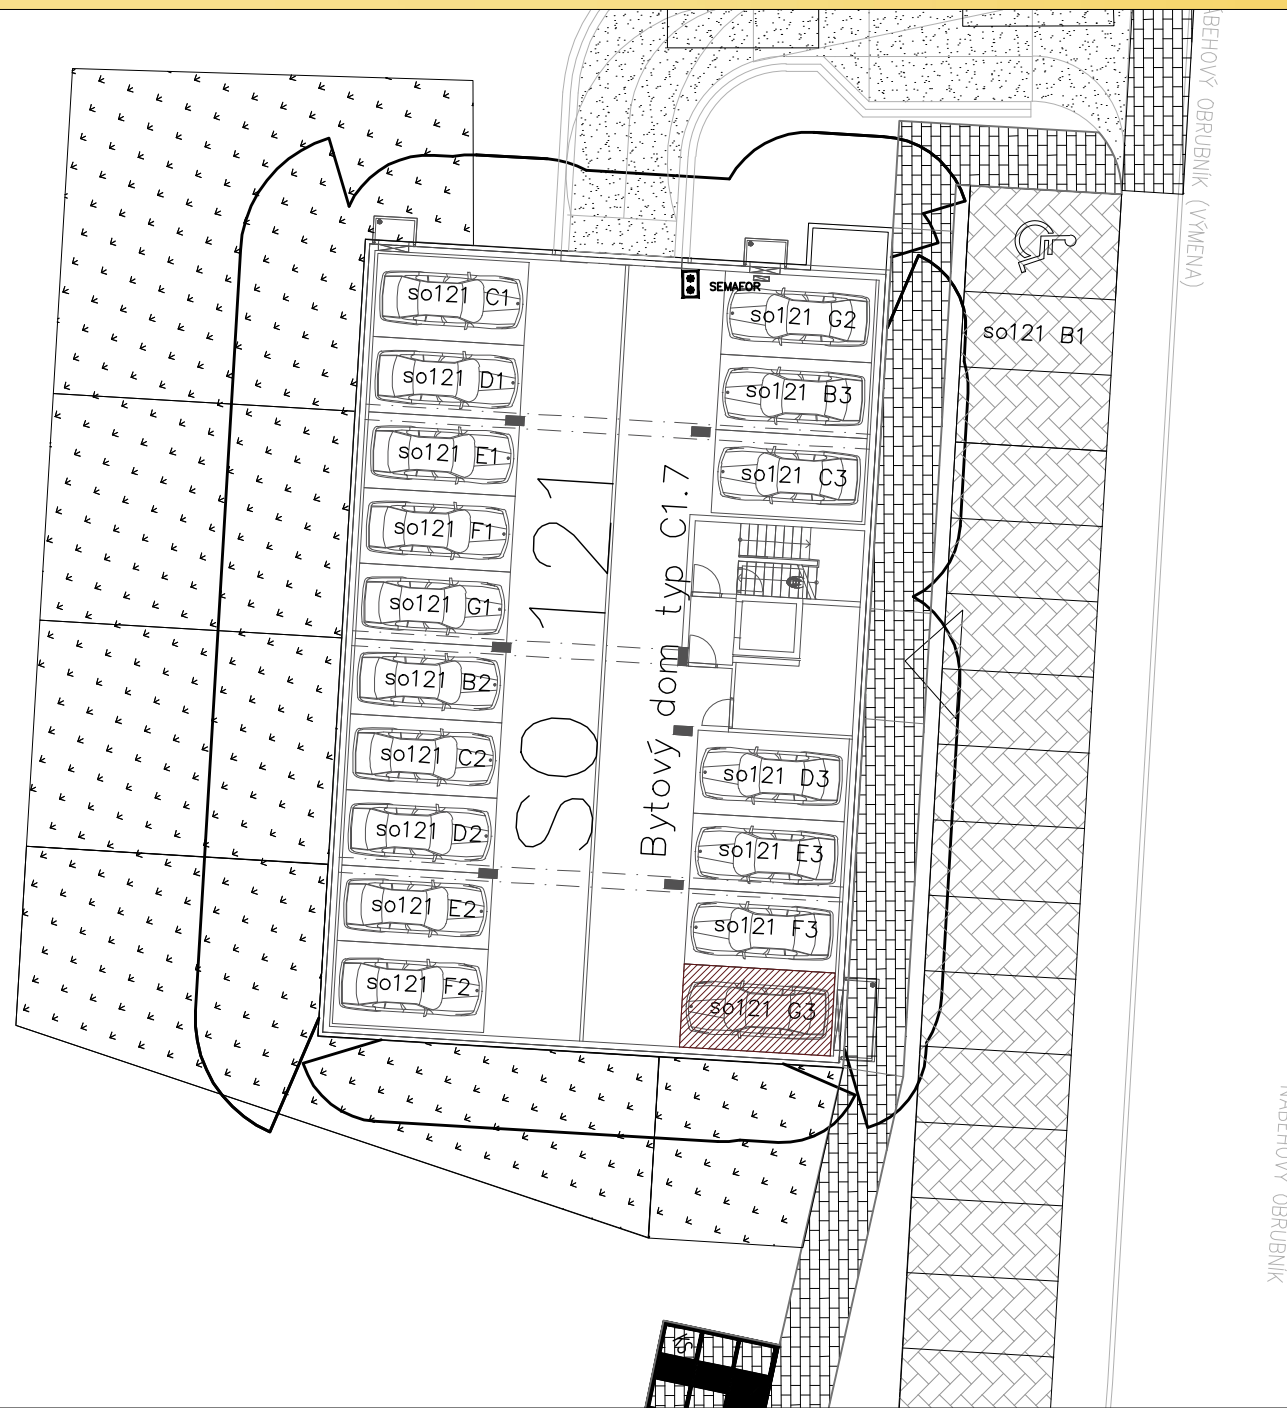

Bytový dom:

Byt:

Podlažie:

Počet izieb:

Parkovanie:

SO 121

G3

3.podlažie

3 izbový

vonkajšie + garážové státie

BEHOVÝ OBRUENIK (VYMENA)

NABEHOVÝ OBRUENIK