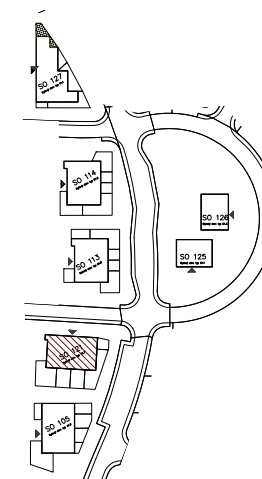

Bytový dom:

Byt:

Podlažie:

Počet izieb:

Parkovanie:

SO 121

F3

3.podlažie

2 izbový

garážové státie

F3.01	Chodba	2,51m ²
F3.02	Kúpeľňa	4,59m ²
F3.03	Izba	21,40m ²
F3.04	Obývacia izba + K	13,47m ²

INTERIÉR	41,97m²
-----------------	---------------------------

KOBKA	1,79m²
--------------	--------------------------

SPOLU	43,36m²
--------------	---------------------------

EXTERIÉR	2,88m²
-----------------	--------------------------

Bytový dom:

Byt:

Podlažie:

Počet izieb:

Parkovanie:

SO 121

F3

3.podlažie

2 izbový

garážové státie