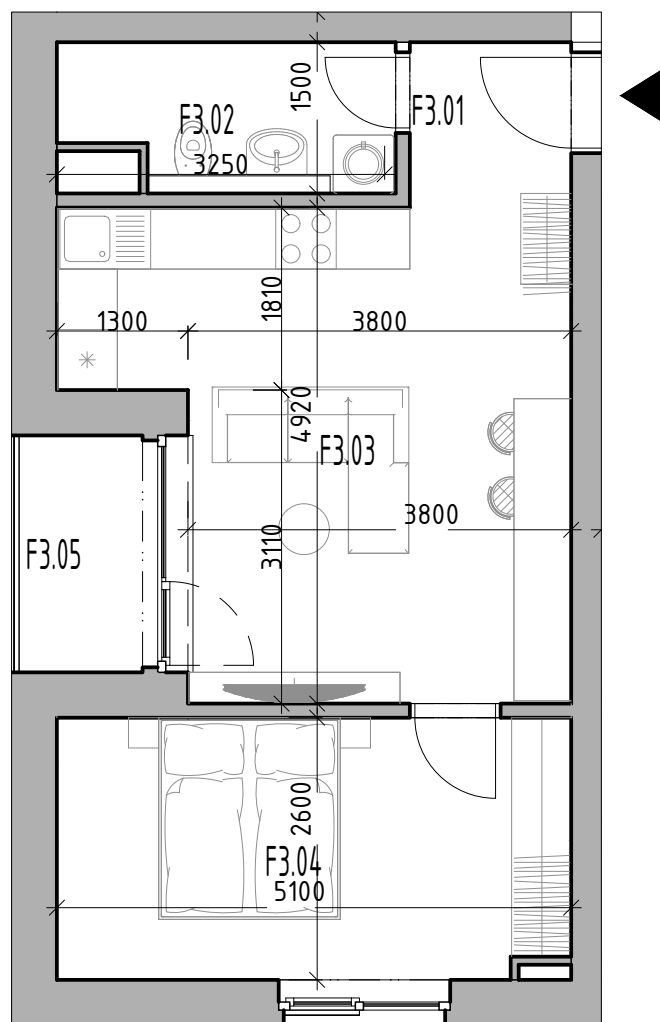

Bytový dom:

Byt:

Podlažie:

Počet izieb:

Parkovanie:

SO 121

F3

3.podlažie

2 izbový

garážové státie

F3.01	Chodba	2,51m ²
F3.02	Kúpeľňa	4,59m ²
F3.03	Izba	21,40m ²
F3.04	Obývacia izba + K	13,47m ²

INTERIÉR	41,97m²
-----------------	---------------------------

KOBKA	1,79m²
--------------	--------------------------

SPOLU	43,36m²
--------------	---------------------------

EXTERIÉR	2,88m²
-----------------	--------------------------

Bytový dom:

Byt:

Podlažie:

Počet izieb:

Parkovanie:

SO 121