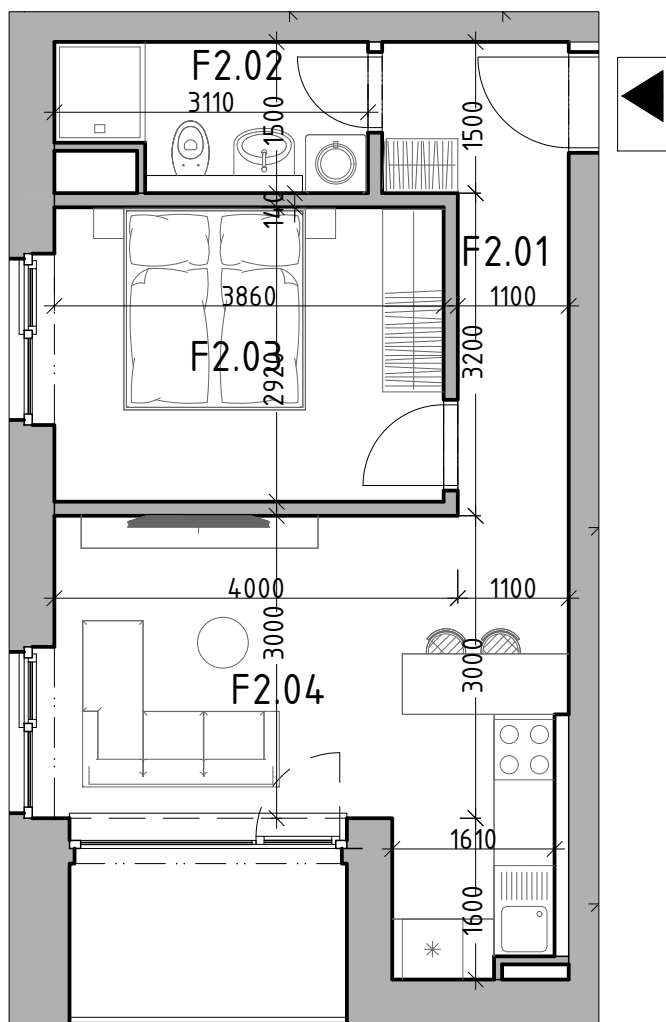

Bytový dom:

Byt:

Podlažie:

Počet izieb:

Parkovanie:

SO 121

F2

2.podlažie

2 izbový

garážové státie

F2.01	Chodba	6,41m ²
F2.02	Kúpeľňa	4,27m ²
F2.03	Izba	11,65m ²
F2.04	Obývacia izba + K	17,97m ²

INTERIÉR 40,29m²

KOBKA 1,79m²

SPOLU 42,08m²

EXTERIÉR 4,19m²

Bytový dom:

Byt:

Podlažie:

Počet izieb:

Parkovanie:

SO 121

F2

2.podlažie

2 izbový