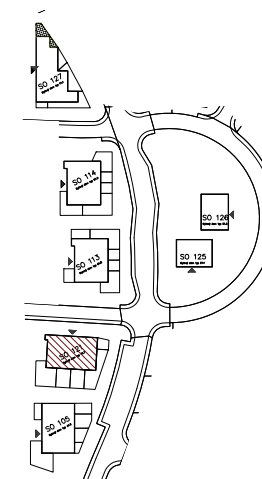

Bytový dom:

Byt:

Podlažie:

Počet izieb:

Parkovanie:

SO 121

F2

2.podlažie

2 izbový

garážové státie

F2.01	Chodba	6,41m ²
F2.02	Kúpeľňa	4,27m ²
F2.03	Izba	11,65m ²
F2.04	Obývacia izba + K	17,97m ²

INTERIÉR 40,29m²

KOBKA 1,79m²

SPOLU 42,08m²

EXTERIÉR 4,19m²

Bytový dom:

Byt:

Podlažie:

Počet izieb:

Parkovanie:

SO 121

F2

2.podlažie

2 izbový