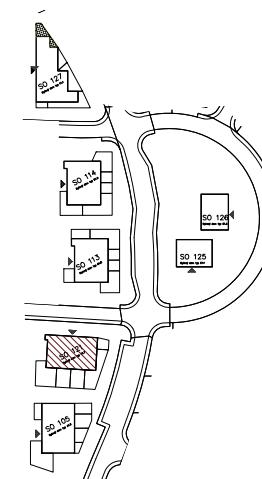

Bytový dom:

Byt:

Podlažie:

Počet izieb:

Parkovanie:

SO 121

E3

3.podlažie

2 izbový

garážové státie

E3.01	Chodba	5,95m <sup>2</sup>
E3.02	WC	1,10m <sup>2</sup>
E3.03	Kúpeľňa	3,85m <sup>2</sup>
E3.04	Izba	14,15m <sup>2</sup>
E3.05	Obývacia izba	13,79m <sup>2</sup>
E3.06	Kuchyňa	7,16m <sup>2</sup>

**INTERIÉR** 46,00m<sup>2</sup>  
**KOBKA** 1,79m<sup>2</sup>

**SPOLU** 47,79m<sup>2</sup>

**EXTERIÉR** 4,80m<sup>2</sup>

Bytový dom:

Byt:

Podlažie:

Počet izieb:

Parkovanie: