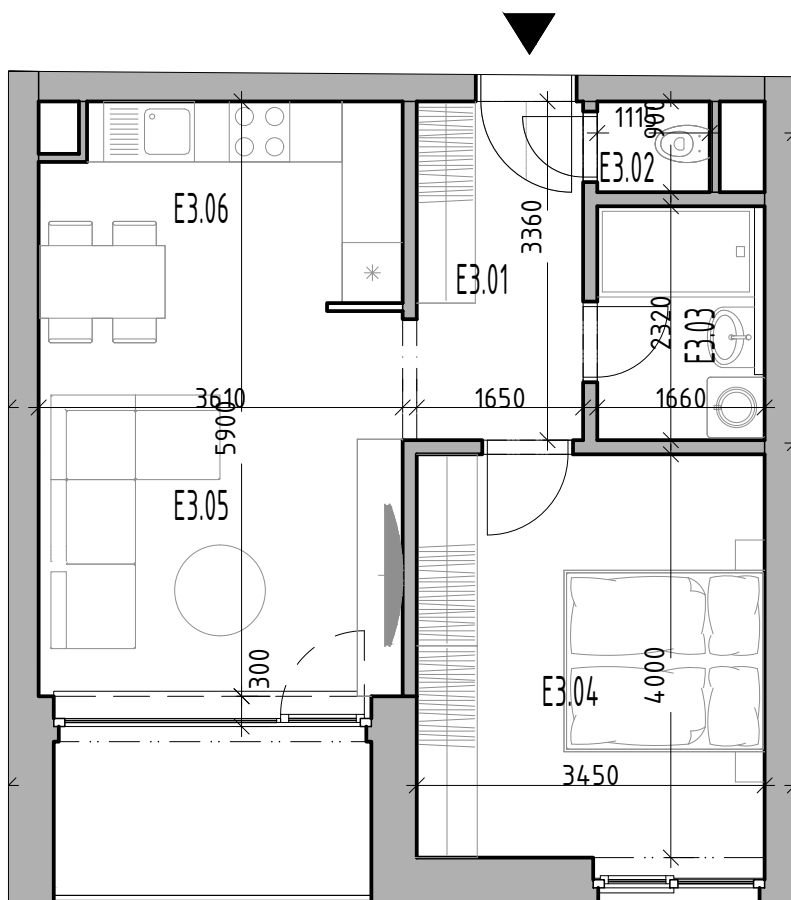

Bytový dom:

Byt:

Podlažie:

Počet izieb:

Parkovanie:

SO 121

E3

3.podlažie

2 izbový

garážové státie

E3.01	Chodba	5,95m <sup>2</sup>
E3.02	WC	1,10m <sup>2</sup>
E3.03	Kúpeľňa	3,85m <sup>2</sup>
E3.04	Izba	14,15m <sup>2</sup>
E3.05	Obývacia izba	13,79m <sup>2</sup>
E3.06	Kuchyňa	7,16m <sup>2</sup>

**INTERIÉR** 46,00m<sup>2</sup>  
**KOBKA** 1,79m<sup>2</sup>

**SPOLU** 47,79m<sup>2</sup>

**EXTERIÉR** 4,80m<sup>2</sup>

Bytový dom:

Byt:

Podlažie:

Počet izieb:

Parkovanie:

SO 121

E3

3.podlažie

2 izbový

garážové státie