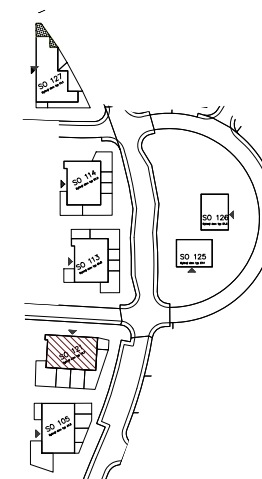

Bytový dom:

Byt:

Podlažie:

Počet izieb:

Parkovanie:

SO 121

E1

1.podlažie

2 izbový

garážové státie

E1.01	Chodba	5,95m <sup>2</sup>
E1.02	WC	1,10m <sup>2</sup>
E1.03	Kúpeľňa	3,85m <sup>2</sup>
E1.04	Izba	14,15m <sup>2</sup>
E1.05	Obývacia izba	14,48m <sup>2</sup>
E1.06	Kuchyňa	7,16m <sup>2</sup>

<b>INTERIÉR</b>	<b>46,70m<sup>2</sup></b>
<b>KOBKA</b>	<b>1,79m<sup>2</sup></b>

<b>SPOLU</b>	<b>48,49m<sup>2</sup></b>
--------------	---------------------------

<b>EXTERIÉR</b>	<b>75,00m<sup>2</sup></b>
-----------------	---------------------------