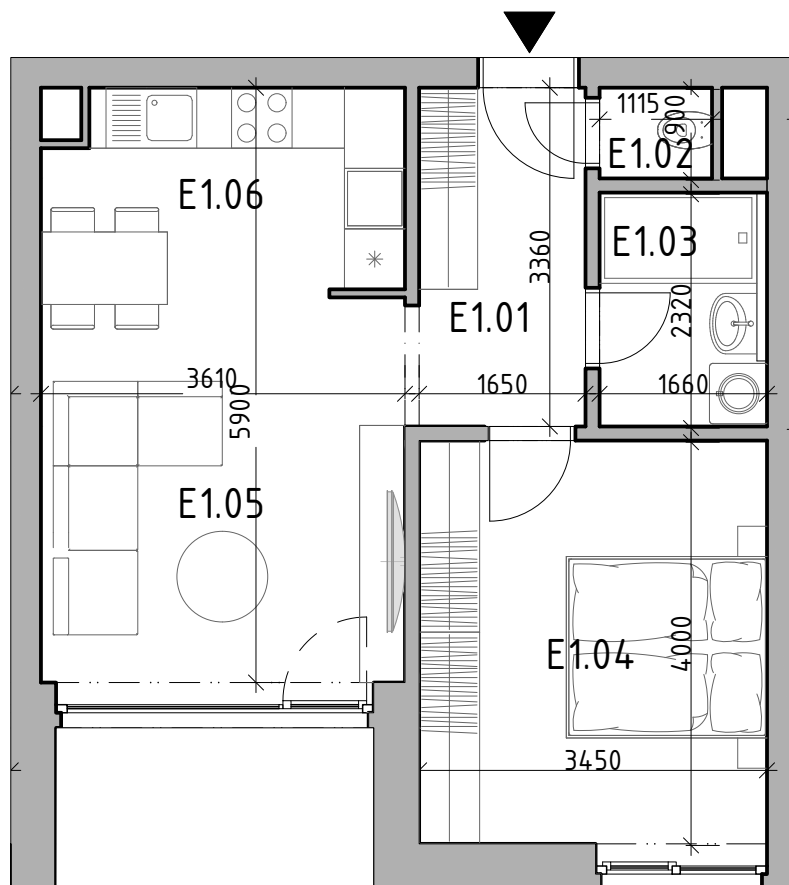

Bytový dom:

Byt:

Podlažie:

Počet izieb:

Parkovanie:

SO 121

E1

1.podlažie

2 izbový

garážové státie

E1.01	Chodba	5,95m <sup>2</sup>
E1.02	WC	1,10m <sup>2</sup>
E1.03	Kúpeľňa	3,85m <sup>2</sup>
E1.04	Izba	14,15m <sup>2</sup>
E1.05	Obývacia izba	14,48m <sup>2</sup>
E1.06	Kuchyňa	7,16m <sup>2</sup>

<b>INTERIÉR</b>	<b>46,70m<sup>2</sup></b>
<b>KOBKA</b>	<b>1,79m<sup>2</sup></b>

<b>SPOLU</b>	<b>48,49m<sup>2</sup></b>
--------------	---------------------------

<b>EXTERIÉR</b>	<b>75,00m<sup>2</sup></b>
-----------------	---------------------------