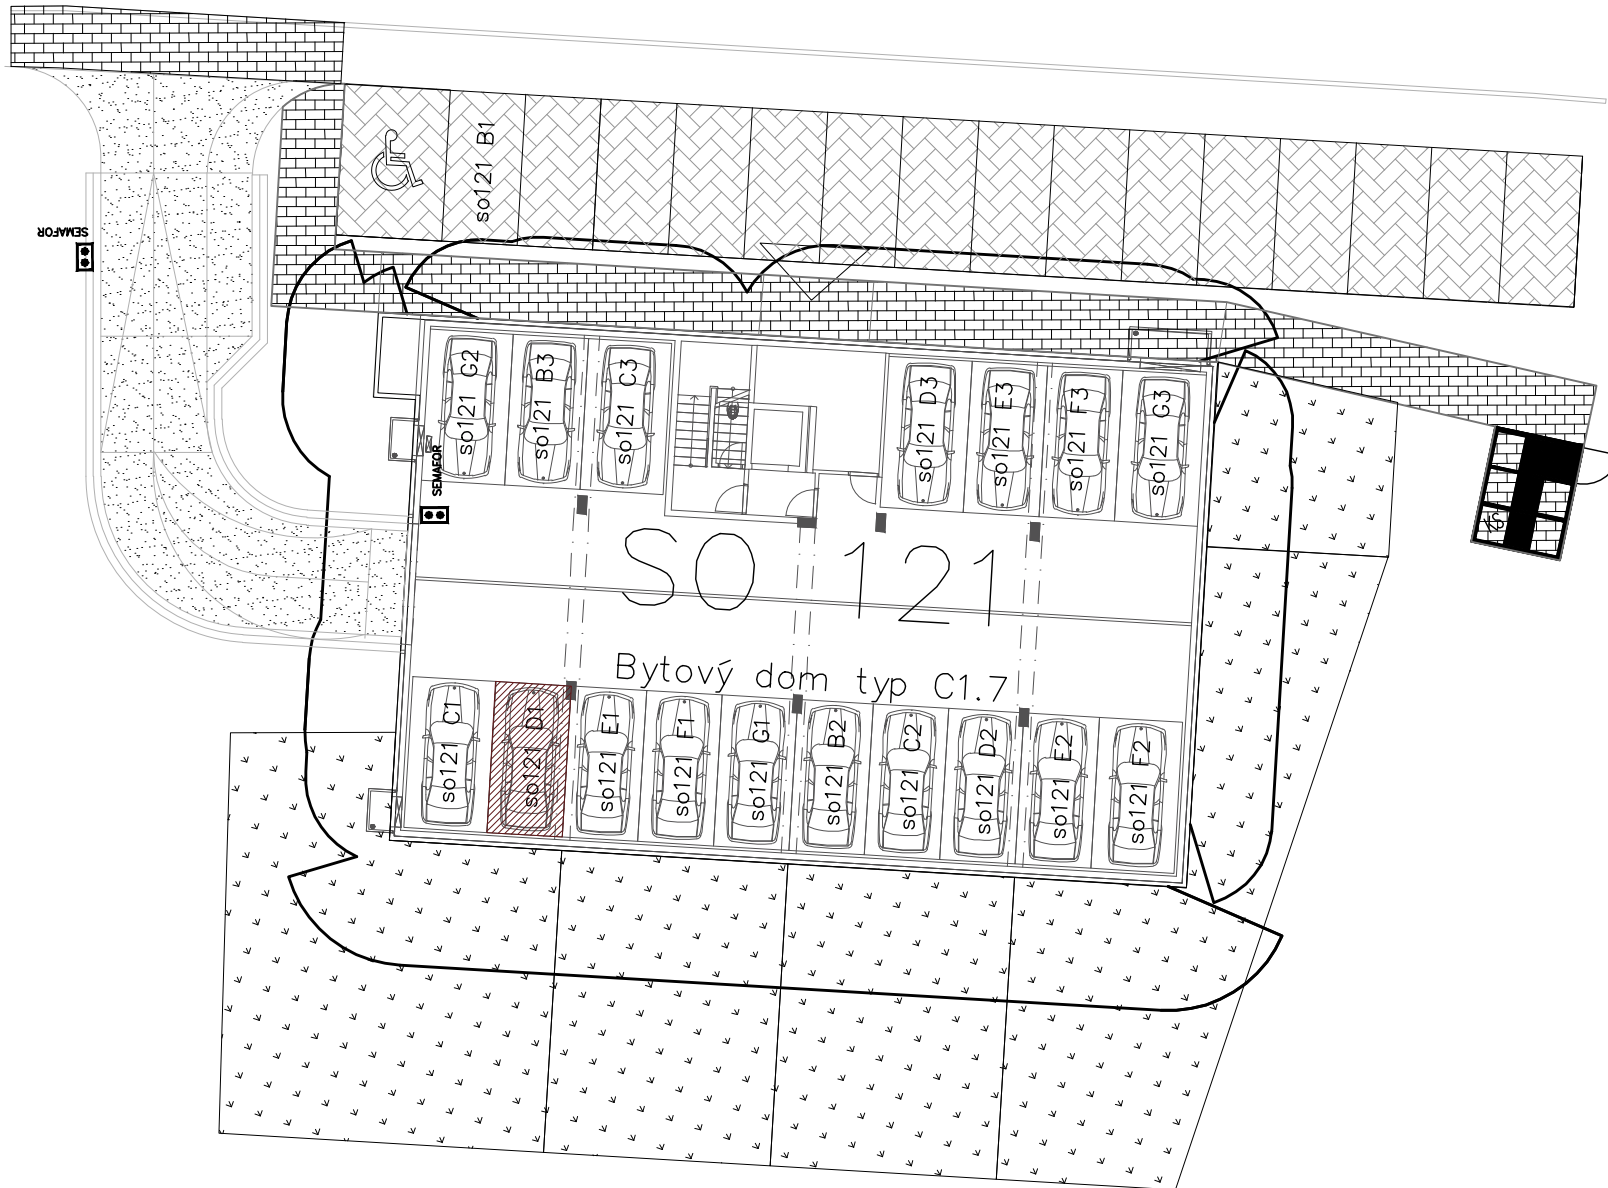

Bytový dom:

Byt:

Podlažie:

Počet izieb:

Parkovanie:

SO 121

D1

1.podlažie

2 izbový

garážové státie