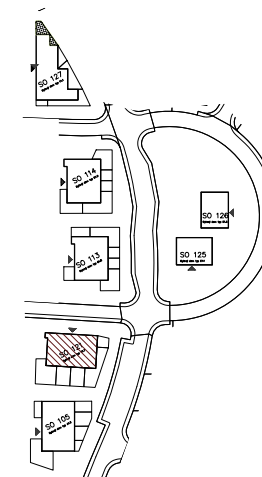

Bytový dom:

Byt:

Podlažie:

Počet izieb:

Parkovanie:

SO 121

D1

1.podlažie

2 izbový

garážové státie

D1.01	Chodba	5,95m ²
D1.02	WC	1,10m ²
D1.03	Kúpeľňa	3,85m ²
D1.04	Izba	14,15m ²
D1.05	Obývacia izba	14,48m ²
D1.06	Kuchyňa	7,16m ²

INTERIÉR	46,70m²
KOBKA	1,79m²

SPOLU	48,49m²
--------------	---------------------------

EXTERIÉR	75,00m²
-----------------	---------------------------

Bytový dom:

Byt:

Podlažie:

Počet izieb:

Parkovanie:

SO 121

D1

SO 121

D1

1.podlažie

2 izbový

garážové státie