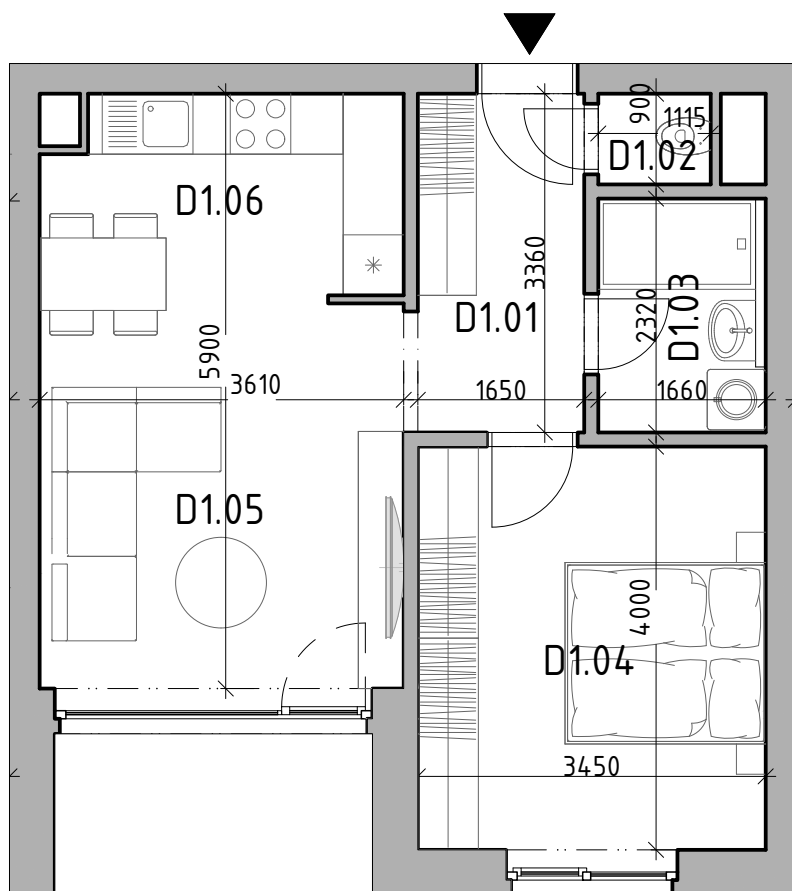

Bytový dom:

Byt:

Podlažie:

Počet izieb:

Parkovanie:

SO 121

D1

1.podlažie

2 izbový

garážové státie

D1.01	Chodba	5,95m ²
D1.02	WC	1,10m ²
D1.03	Kúpeľňa	3,85m ²
D1.04	Izba	14,15m ²
D1.05	Obývacia izba	14,48m ²
D1.06	Kuchyňa	7,16m ²

INTERIÉR	46,70m²
KOBKA	1,79m²

SPOLU	48,49m²
--------------	---------------------------

EXTERIÉR	75,00m²
-----------------	---------------------------

Bytový dom:

Byt:

Podlažie:

Počet izieb:

Parkovanie:

SO 121

D1

SO 121

D1

1.podlažie

2 izbový

garážové státie