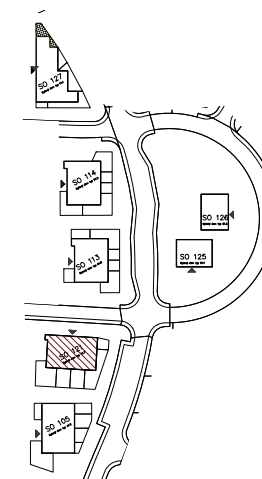

Bytový dom:

Byt:

Podlažie:

Počet izieb:

Parkovanie:

SO 121

B3

3.podlažie

3 izbový

garážové + vonkajšie státie

B3.01	Chodba	7,79m ²
B3.02	Kúpeľňa	3,29m ²
B3.03	WC	1,44m ²
B3.04	Izba	11,44m ²
B3.05	Izba	12,93m ²
B3.06	Obývacia izba + K	27,19m ²

INTERIÉR	64,08m²
KOBKA	1,47m²

SPOLU	65,55m²
--------------	---------------------------

EXTERIÉR	2,48m²
-----------------	--------------------------

Bytový dom:

Byt:

Podlažie:

Počet izieb:

Parkovanie:

SO 121

B3