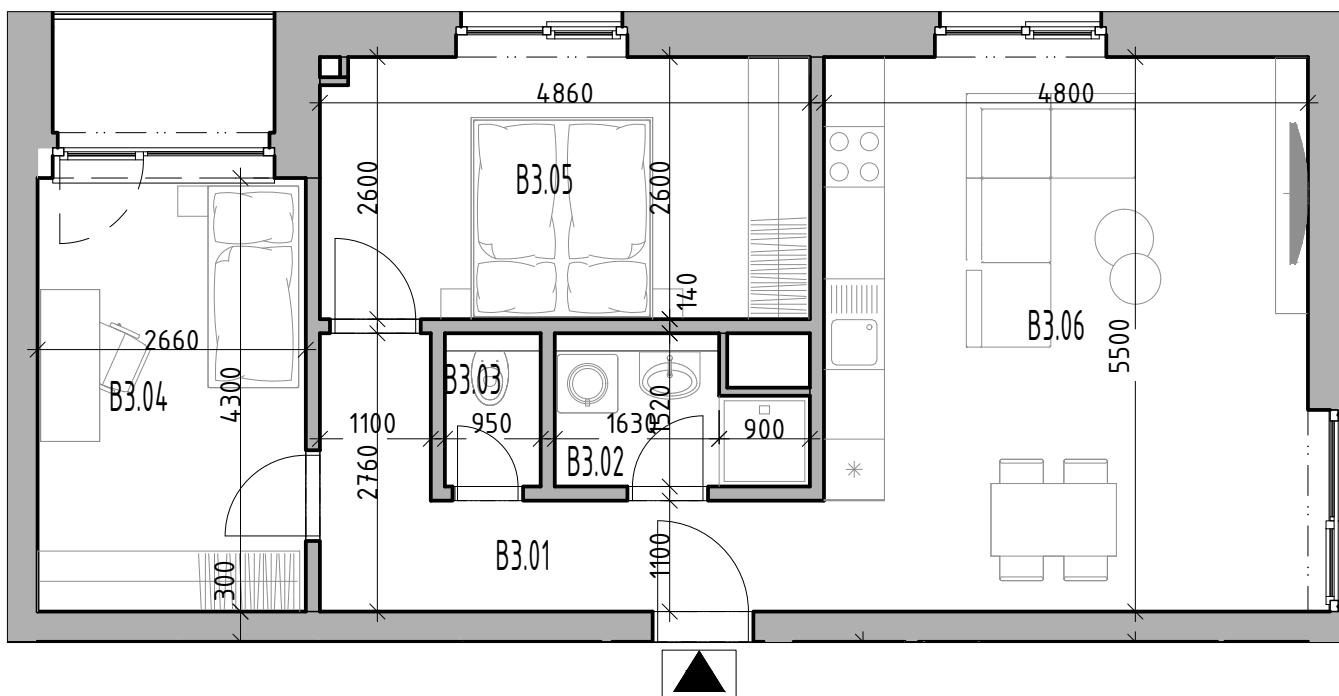

Bytový dom:

Byt:

Podlažie:

Počet izieb:

Parkovanie:

SO 121

B3

3.podlažie

3 izbový

garážové + vonkajšie státie

B3.01	Chodba	7,79m ²
B3.02	Kúpeľňa	3,29m ²
B3.03	WC	1,44m ²
B3.04	Izba	11,44m ²
B3.05	Izba	12,93m ²
B3.06	Obývacia izba + K	27,19m ²

INTERIÉR	64,08m²
KOBKA	1,47m²

SPOLU	65,55m²
--------------	---------------------------

EXTERIÉR	2,48m²
-----------------	--------------------------

Bytový dom:

Byt:

Podlažie:

Počet izieb:

Parkovanie:

SO 121

B3