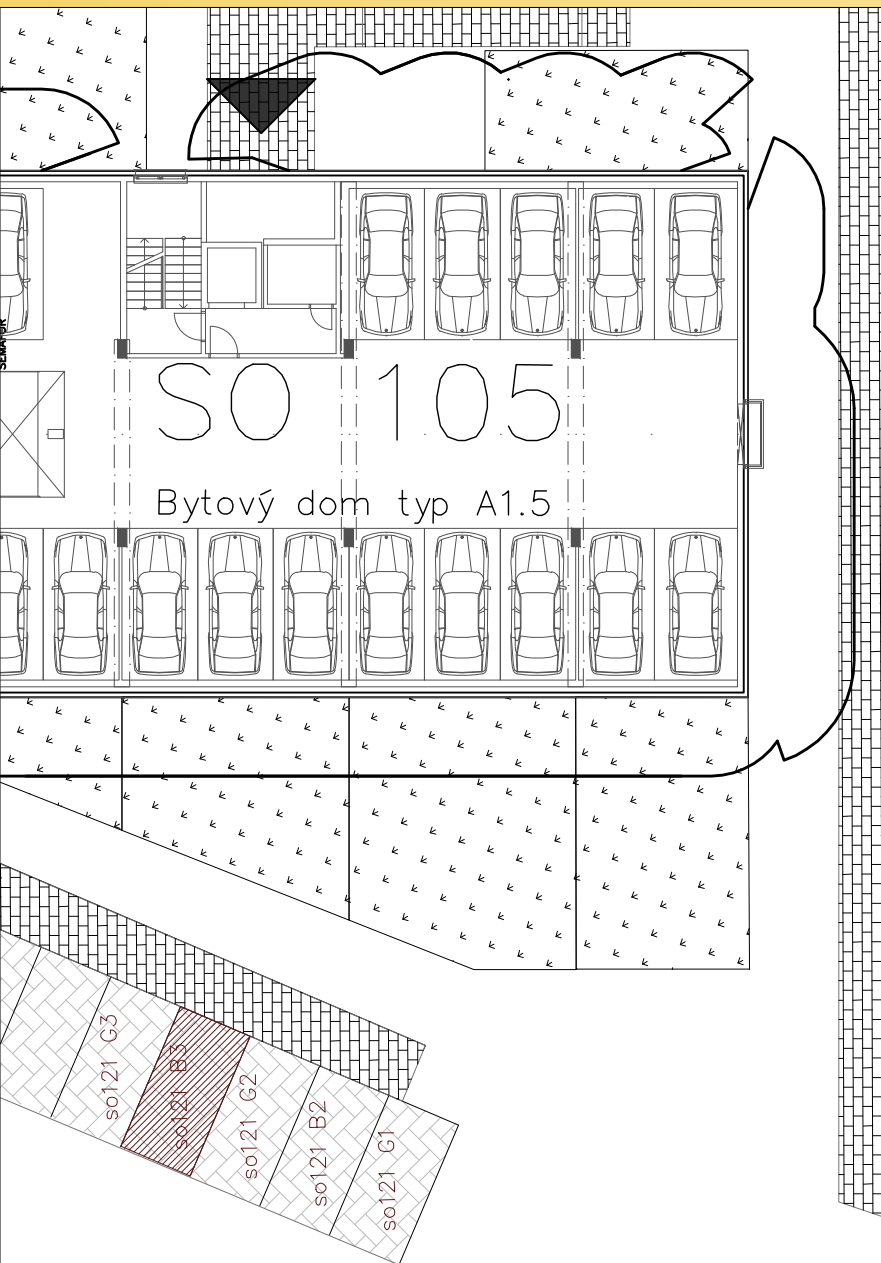

Bytový dom:

Byt:

Podlažie:

Počet izieb:

Parkovanie:

SO 121

B3

3.podlažie

3 izbový

vonkajšie + garážové státie

BEHOVÝ OBRUJENIK (VYMENA)

NABEHOVÝ OBRUJENIK