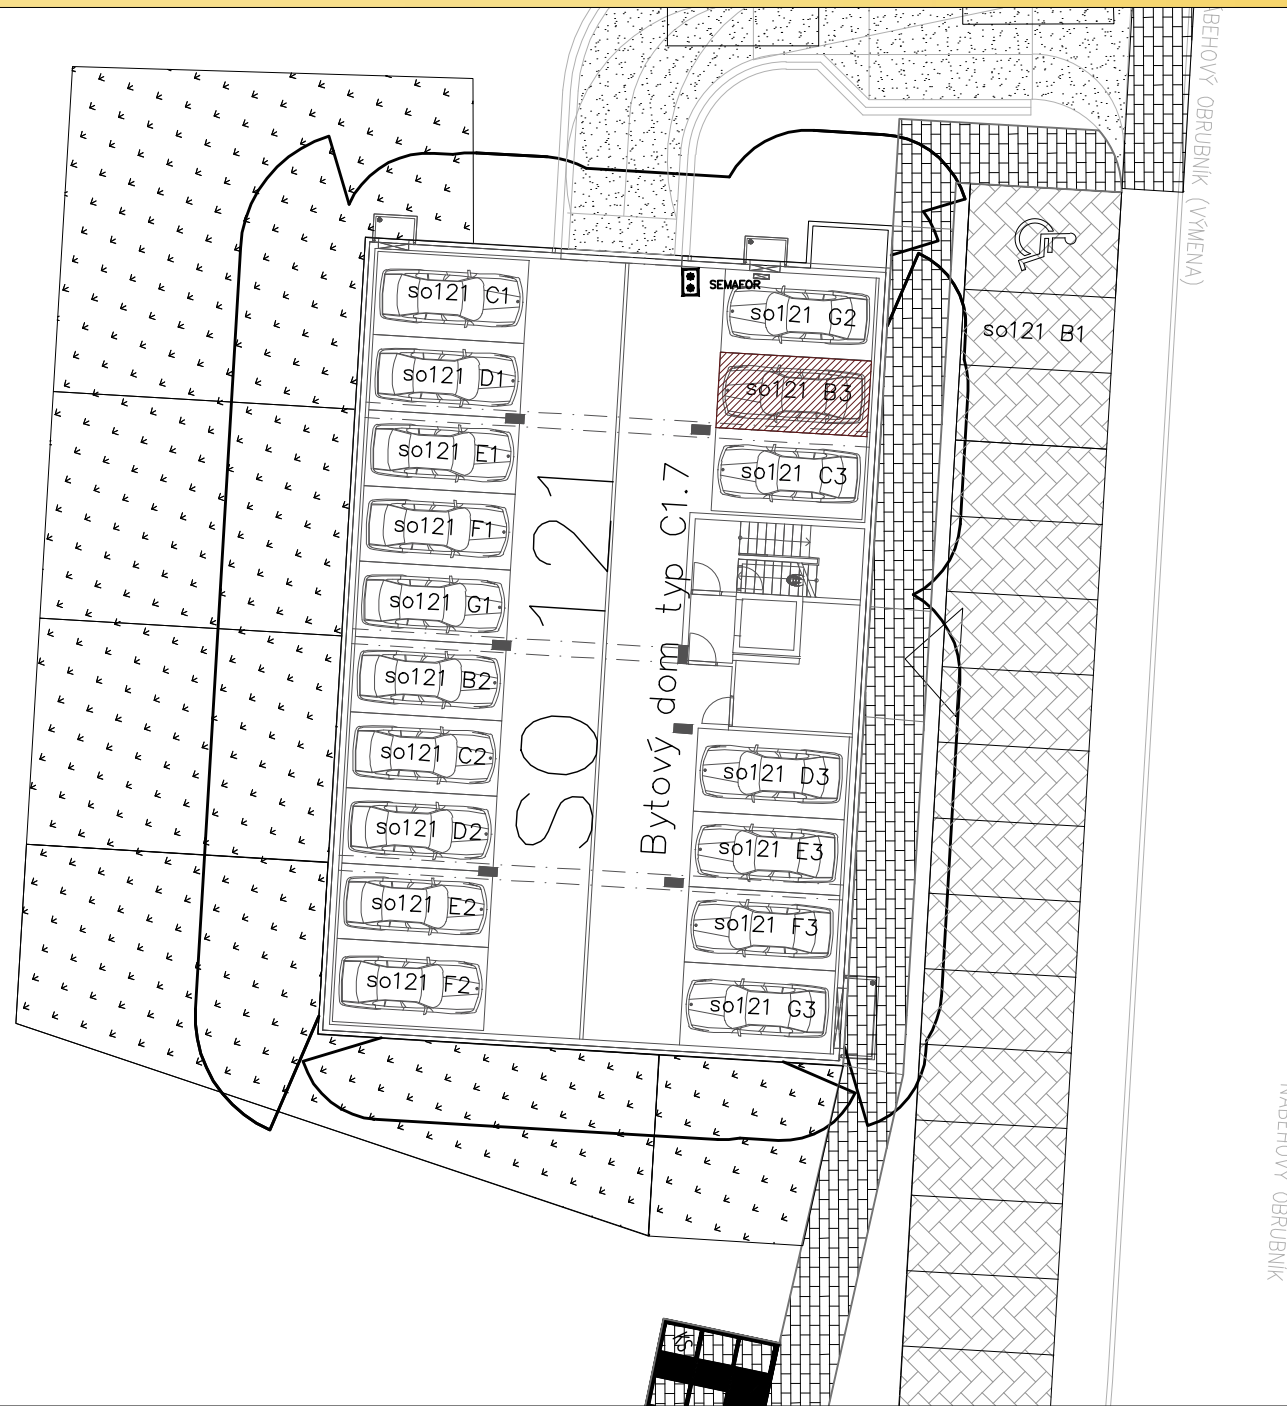

Bytový dom:

Byt:

Podlažie:

Počet izieb:

Parkovanie:

SO 121

B3

3.podlažie

3 izbový

vonkajšie + garážové státie

BEHOVÝ OBRUJENIK (VYMENA)

NABEHOVÝ OBRUJENIK