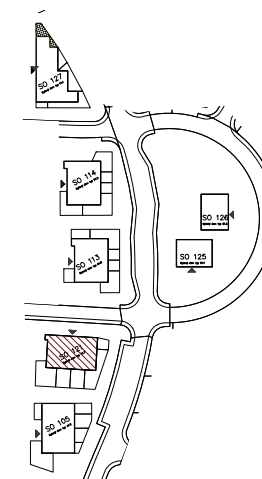

Bytový dom:

SO 121

Byt:

B1

Podlažie:

1.podlažie

Počet izieb:

2 izbový

Parkovanie:

vonkajšie státie

B1.01	Chodba	3,08m <sup>2</sup>
B1.02	Kúpeľňa	3,33m <sup>2</sup>
B1.03	Obývacia izba + K	27,37m <sup>2</sup>
B1.04	Izba	11,68m <sup>2</sup>

<b>INTERIÉR</b>	<b>45,47m<sup>2</sup></b>
<b>KOBKA</b>	<b>1,47m<sup>2</sup></b>

<b>SPOLU</b>	<b>46,94m<sup>2</sup></b>
--------------	---------------------------

<b>EXTERIÉR</b>	<b>30,00m<sup>2</sup></b>
-----------------	---------------------------

Bytový dom:

Byt:

Podlažie:

Počet izieb:

Parkovanie:

SO 121

B1

1.podlažie

2 izbový

vonkajšie státie

Bytový dom:

Byt: