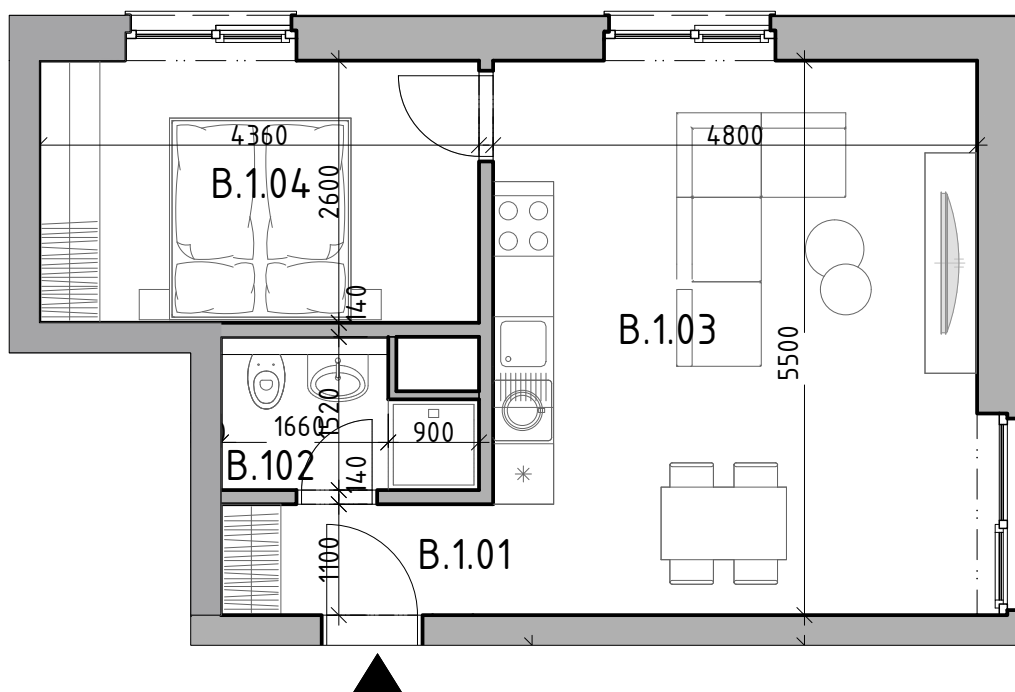

Bytový dom:

SO 121

Byt:

B1

Podlažie:

1.podlažie

Počet izieb:

2 izbový

Parkovanie:

vonkajšie státie

B1.01	Chodba	3,08m <sup>2</sup>
B1.02	Kúpeľňa	3,33m <sup>2</sup>
B1.03	Obývacia izba + K	27,37m <sup>2</sup>
B1.04	Izba	11,68m <sup>2</sup>

<b>INTERIÉR</b>	<b>45,47m<sup>2</sup></b>
<b>KOBKA</b>	<b>1,47m<sup>2</sup></b>

<b>SPOLU</b>	<b>46,94m<sup>2</sup></b>
--------------	---------------------------

<b>EXTERIÉR</b>	<b>30,00m<sup>2</sup></b>
-----------------	---------------------------

Bytový dom:

Byt:

Podlažie:

Počet izieb: