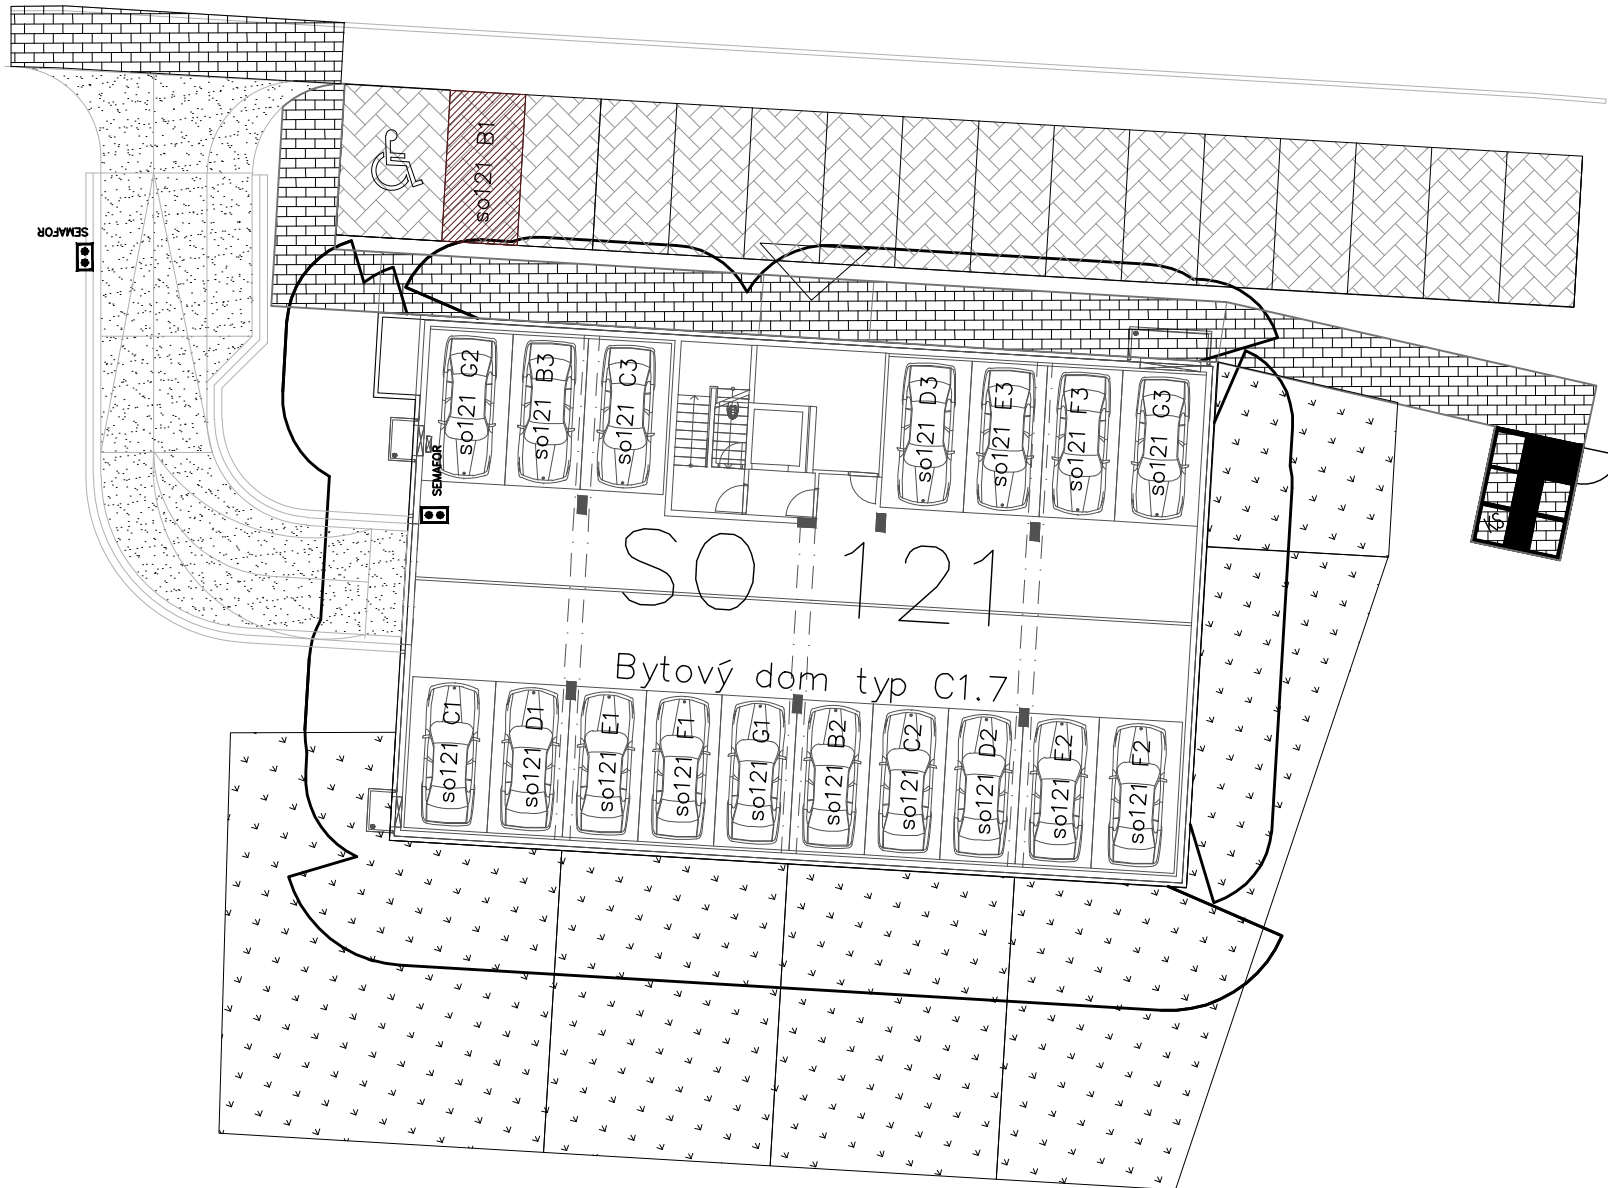

Bytový dom:

SO 121

Byt:

B1

Podlažie:

1.podlažie

Počet izieb:

2 izbový

Parkovanie:

SO 121

B1

1.podlažie

2 izbový

vonkajšie státie

Bytový dom:

Byt: