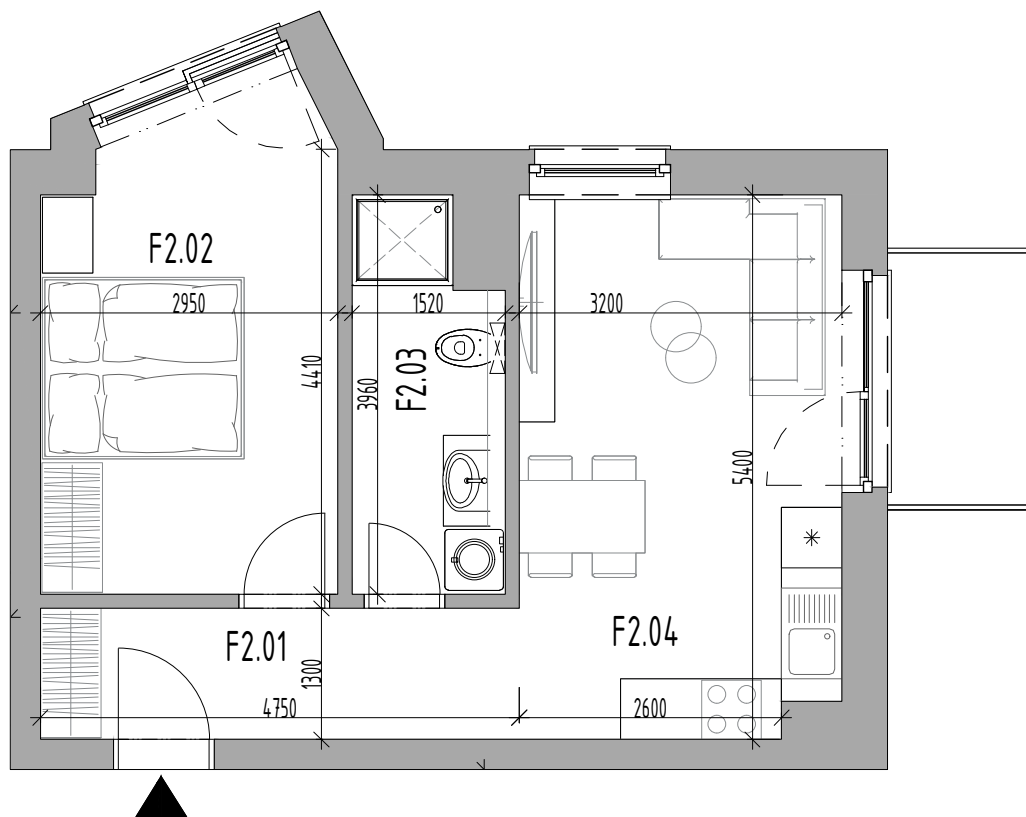

Bytový dom:

Byt:

Podlažie:

Počet izieb:

Parkovanie:

SO 105

F2

2.podlažie

2 izbový

garážové státie

F2.01	Chodba	6,41m ²
F2.02	Izba	13,72m ²
F2.03	Kúpeľňa	5,53m ²
F2.04	Obývacia izba + K	17,51m ²

INTERIÉR	43,17m²
KOBKA	1,92m²

SPOLU	45,09m²
--------------	---------------------------

EXTERIÉR	3,60m²
-----------------	--------------------------

Bytový dom:

Byt:

Podlažie:

Počet izieb:

Parkovanie:

SO 105

F2

2.podlažie

2 izbový

garážové státie