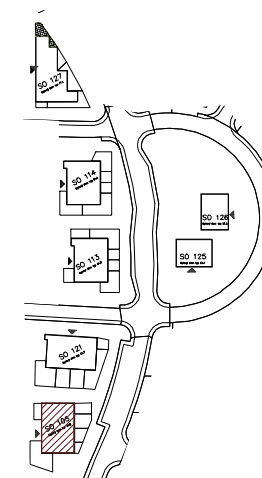

Bytový dom:

Byt:

Podlažie:

Počet izieb:

Parkovanie:

SO 105

F2

2.podlažie

2 izbový

garážové státie

F2.01	Chodba	6,41m ²
F2.02	Izba	13,72m ²
F2.03	Kúpeľňa	5,53m ²
F2.04	Obývacia izba + K	17,51m ²

INTERIÉR	43,17m²
KOBKA	1,92m²

SPOLU	45,09m²
--------------	---------------------------

EXTERIÉR	3,60m²
-----------------	--------------------------

Bytový dom:

Byt:

Podlažie:

Počet izieb:

Parkovanie:

SO 105

F2

2.podlažie

2 izbový

garážové státie