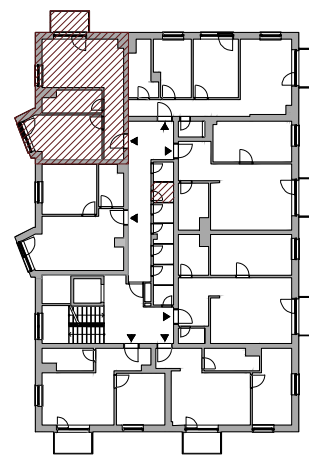

Bytový dom:

Byt:

Podlažie:

Počet izieb:

Parkovanie:

SO 105

F2

2.podlažie

2 izbový

garážové státie

F2.01	Chodba	6,41m ²
F2.02	Izba	13,72m ²
F2.03	Kúpeľňa	5,53m ²
F2.04	Obývacia izba + K	17,51m ²

INTERIÉR	43,17m²
KOBKA	1,92m²

SPOLU	45,09m²
--------------	---------------------------

EXTERIÉR	3,60m²
-----------------	--------------------------

Bytový dom:

Byt:

Podlažie:

Počet izieb:

Parkovanie:

SO 105

F2