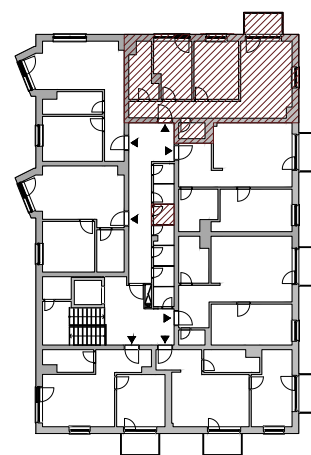

3 izbový

garážové státie

E3.01	Chodba	8,58m <sup>2</sup>
E3.02	WC	1,68m <sup>2</sup>
E3.03	Obývacia izba + K	17,23m <sup>2</sup>
E3.04	Izba	11,36m <sup>2</sup>
E3.05	Izba	9,40m <sup>2</sup>
E3.06	Kúpeľňa	5,85m <sup>2</sup>

<b>INTERIÉR</b>	<b>54,09m<sup>2</sup></b>
<b>KOBKA</b>	<b>1,92m<sup>2</sup></b>

<b>SPOLU</b>	<b>56,01m<sup>2</sup></b>
--------------	---------------------------

<b>EXTERIÉR</b>	<b>3,60m<sup>2</sup></b>
-----------------	--------------------------