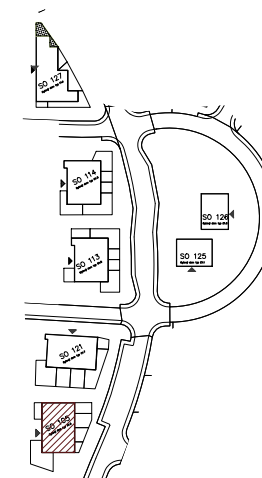

Bytový dom:

Byt:

Podlažie:

Počet izieb:

Parkovanie:

SO 105

E3

3.podlažie

3 izbový

garážové státie

E3.01	Chodba	8,58m <sup>2</sup>
E3.02	WC	1,68m <sup>2</sup>
E3.03	Obývacia izba + K	17,23m <sup>2</sup>
E3.04	Izba	11,36m <sup>2</sup>
E3.05	Izba	9,40m <sup>2</sup>
E3.06	Kúpeľňa	5,85m <sup>2</sup>

<b>INTERIÉR</b>	<b>54,09m<sup>2</sup></b>
<b>KOBKA</b>	<b>1,92m<sup>2</sup></b>

<b>SPOLU</b>	<b>56,01m<sup>2</sup></b>
--------------	---------------------------

<b>EXTERIÉR</b>	<b>3,60m<sup>2</sup></b>
-----------------	--------------------------