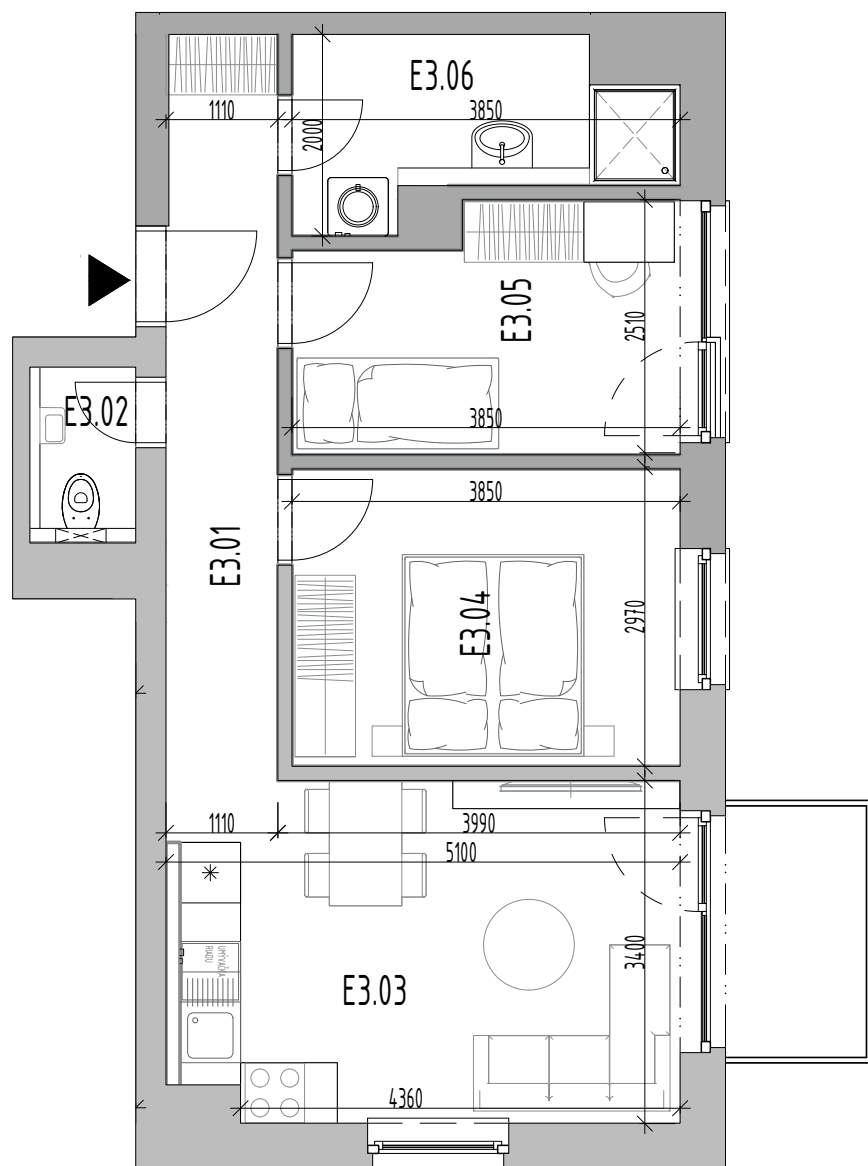

Bytový dom:

Byt:

Podlažie:

Počet izieb:

Parkovanie:

SO 105

E3

3.podlažie

3 izbový

garážové státie

E3.01	Chodba	8,58m <sup>2</sup>
E3.02	WC	1,68m <sup>2</sup>
E3.03	Obývacia izba + K	17,23m <sup>2</sup>
E3.04	Izba	11,36m <sup>2</sup>
E3.05	Izba	9,40m <sup>2</sup>
E3.06	Kúpeľňa	5,85m <sup>2</sup>

<b>INTERIÉR</b>	<b>54,09m<sup>2</sup></b>
<b>KOBKA</b>	<b>1,92m<sup>2</sup></b>

<b>SPOLU</b>	<b>56,01m<sup>2</sup></b>
--------------	---------------------------

<b>EXTERIÉR</b>	<b>3,60m<sup>2</sup></b>
-----------------	--------------------------