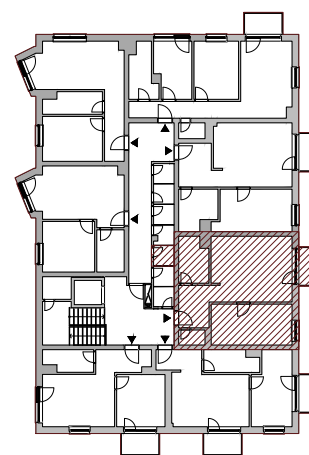

Bytový dom:

SO 105

Byt:

C3

Podlažie:

3.podlažie

Počet izieb:

2 izbový

Parkovanie:

garážové státie

C3.01	Chodba	5,86m ²
C3.02	WC	1,60m ²
C3.03	Izba	14,50m ²
C3.04	Obývacia izba	16,94m ²
C3.05	Kuchyňa	7,07m ²
C3.06	Kúpeľňa	5,74m ²

INTERIÉR	51,70m²
KOBKA	1,92m²

SPOLU	53,62m²
--------------	---------------------------

EXTERIÉR	3,60m²
-----------------	--------------------------

Bytový dom:

Byt:

Podlažie:

Počet izieb:

Parkovanie:

SO 105

C3