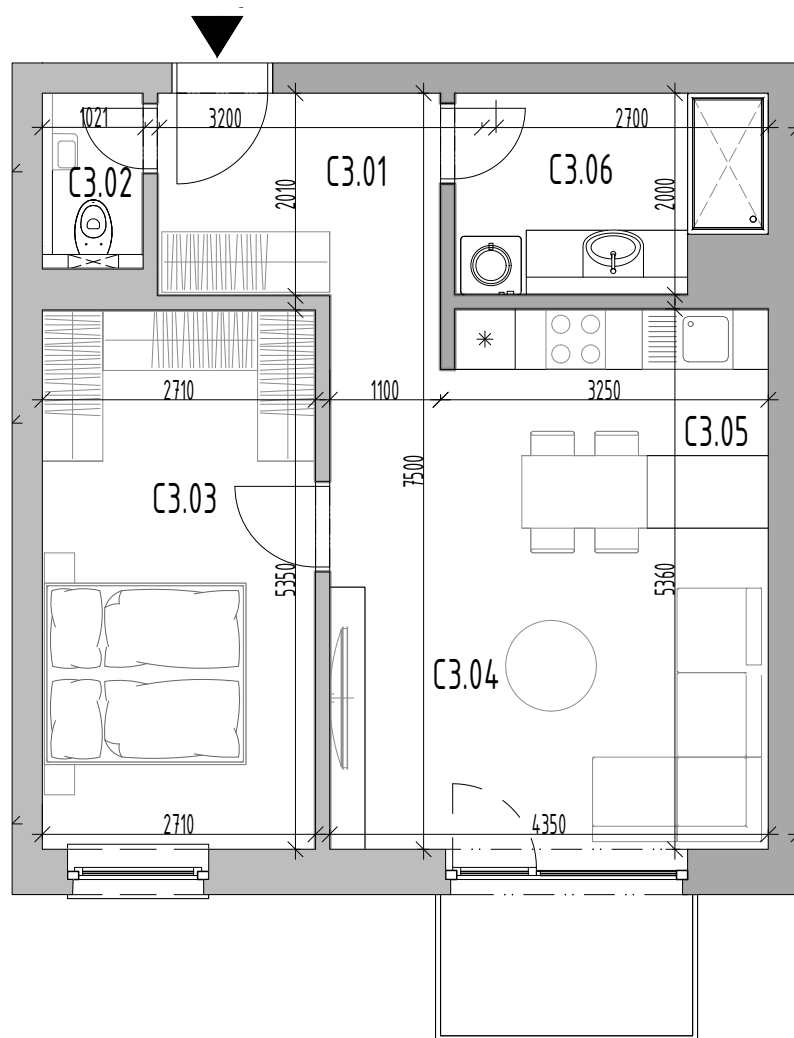

Bytový dom:

SO 105

Byt:

C3

Podlažie:

3.podlažie

Počet izieb:

2 izbový

Parkovanie:

garážové státie

C3.01	Chodba	5,86m ²
C3.02	WC	1,60m ²
C3.03	Izba	14,50m ²
C3.04	Obývacia izba	16,94m ²
C3.05	Kuchyňa	7,07m ²
C3.06	Kúpeľňa	5,74m ²

INTERIÉR	51,70m²
KOBKA	1,92m²

SPOLU	53,62m²
--------------	---------------------------

EXTERIÉR	3,60m²
-----------------	--------------------------

Bytový dom:

Byt:

Podlažie:

Počet izieb:

Parkovanie:

SO 105

C3

3.podlažie

2 izbový

garážové státie