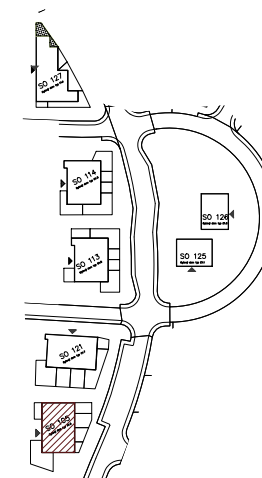

Bytový dom:

SO 105

Byt:

C3

Podlažie:

3.podlažie

Počet izieb:

2 izbový

Parkovanie:

garážové státie

C3.01	Chodba	5,86m ²
C3.02	WC	1,60m ²
C3.03	Izba	14,50m ²
C3.04	Obývacia izba	16,94m ²
C3.05	Kuchyňa	7,07m ²
C3.06	Kúpeľňa	5,74m ²

INTERIÉR	51,70m²
KOBKA	1,92m²

SPOLU	53,62m²
--------------	---------------------------

EXTERIÉR	3,60m²
-----------------	--------------------------

Bytový dom:

Byt:

Podlažie:

Počet izieb:

Parkovanie:

SO 105

C3