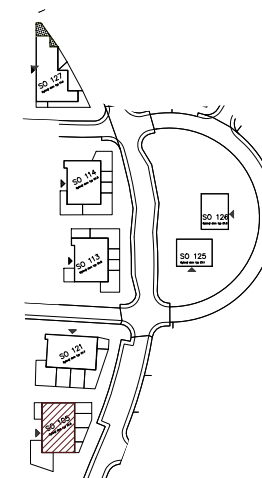

Bytový dom:

Byt:

Podlažie:

Počet izieb:

Parkovanie:

SO 105

C2

2.podlažie

2 izbový

garážové státie

C2.01	Chodba	6,61m ²
C2.02	WC	1,63m ²
C2.03	Kuchyňa	6,87m ²
C2.04	Obývacia izba	17,22m ²
C2.05	Izba	14,47m ²
C2.06	Kúpeľňa	4,92m ²

INTERIÉR	51,72m²
KOBKA	1,92m²

SPOLU	53,64m²
--------------	---------------------------

EXTERIÉR	3,60m²
-----------------	--------------------------

Bytový dom:

Byt:

Podlažie:

Počet izieb:

Parkovanie:

SO 105

C2

2.podlažie

2 izbový

garážové státie