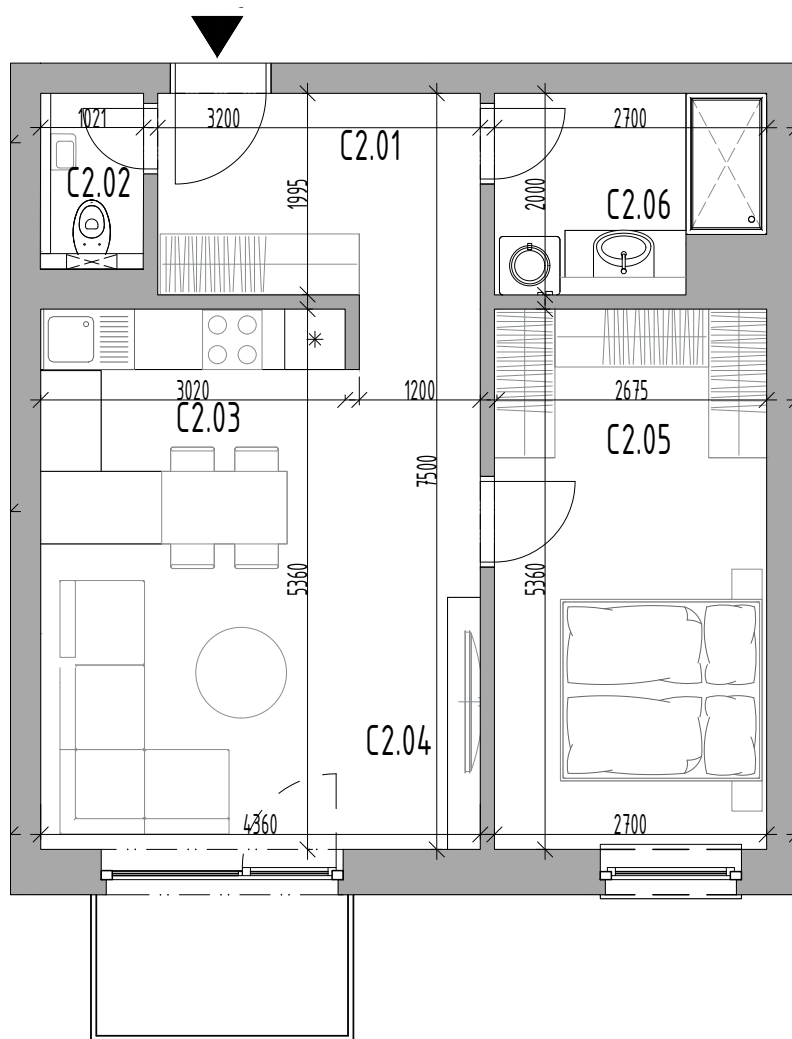

Bytový dom:

Byt:

Podlažie:

Počet izieb:

Parkovanie:

SO 105

C2

2.podlažie

2 izbový

garážové státie

C2.01	Chodba	6,61m ²
C2.02	WC	1,63m ²
C2.03	Kuchyňa	6,87m ²
C2.04	Obývacia izba	17,22m ²
C2.05	Izba	14,47m ²
C2.06	Kúpeľňa	4,92m ²

INTERIÉR	51,72m²
KOBKA	1,92m²

SPOLU	53,64m²
--------------	---------------------------

EXTERIÉR	3,60m²
-----------------	--------------------------

Bytový dom:

Byt:

Podlažie:

Počet izieb:

Parkovanie:

SO 105

C2

2.podlažie

2 izbový

garážové státie