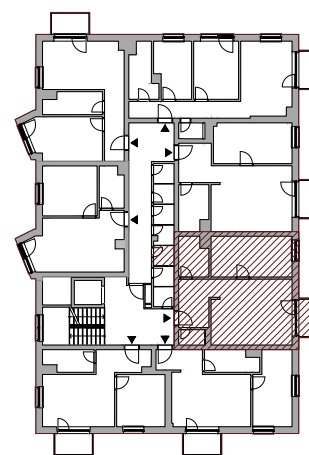

Bytový dom:

Byt:

Podlažie:

Počet izieb:

Parkovanie:

SO 105

C2

2.podlažie

2 izbový

garážové státie

C2.01	Chodba	6,61m ²
C2.02	WC	1,63m ²
C2.03	Kuchyňa	6,87m ²
C2.04	Obývacia izba	17,22m ²
C2.05	Izba	14,47m ²
C2.06	Kúpeľňa	4,92m ²

INTERIÉR	51,72m²
KOBKA	1,92m²

SPOLU	53,64m²
--------------	---------------------------

EXTERIÉR	3,60m²
-----------------	--------------------------

Bytový dom:

Byt:

Podlažie:

Počet izieb:

Parkovanie:

SO 105

C2