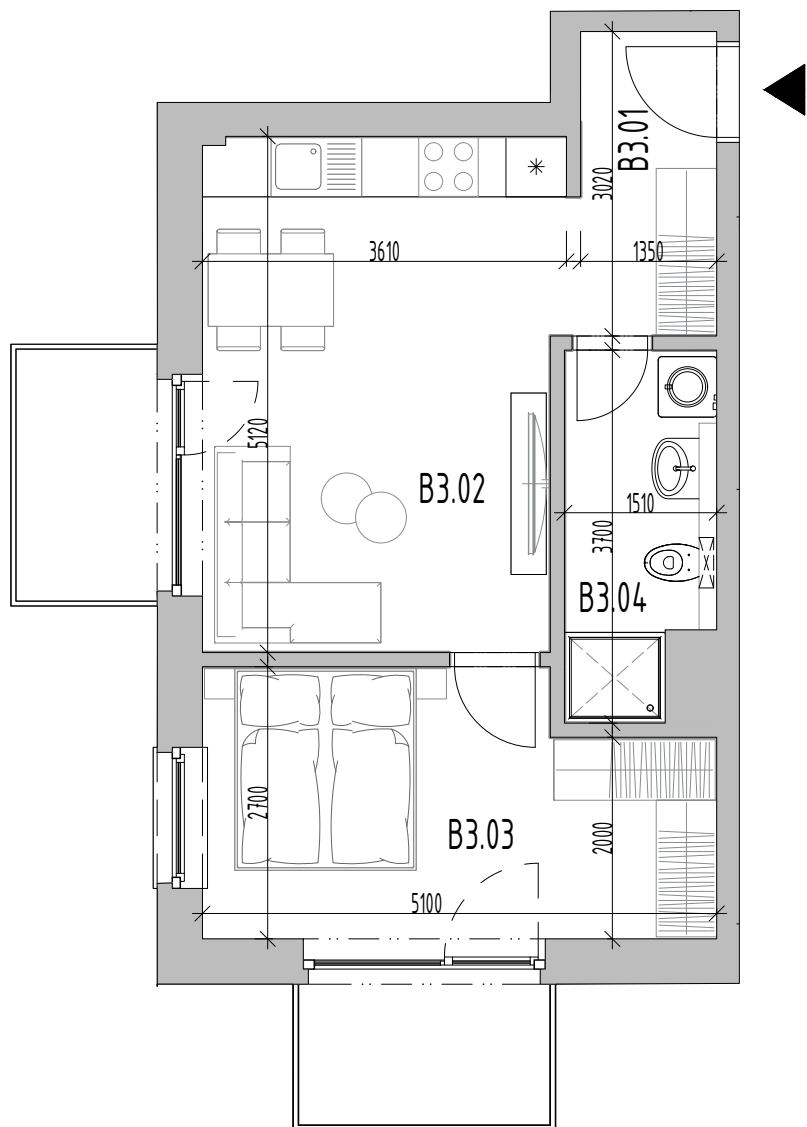

Bytový dom:

Byt:

Podlažie:

Počet izieb:

Parkovanie:

SO 105

B3

3.podlažie

2 izbový

garážové státie

B3.01	Chodba	4,08m <sup>2</sup>
B3.02	Obývacia izba + K	18,74m <sup>2</sup>
B3.03	Izba	13,12m <sup>2</sup>
B3.04	Kúpeľňa	5,12m <sup>2</sup>

<b>INTERIÉR</b>	<b>41,05m<sup>2</sup></b>
<b>KOBKA</b>	<b>1,92m<sup>2</sup></b>

<b>SPOLU</b>	<b>42,97m<sup>2</sup></b>
--------------	---------------------------

<b>EXTERIÉR</b>	<b>7,20m<sup>2</sup></b>
-----------------	--------------------------

Bytový dom:

Byt:

Podlažie:

Počet izieb:

Parkovanie:

SO 105

B3

3.podlažie

2 izbový

garážové státie