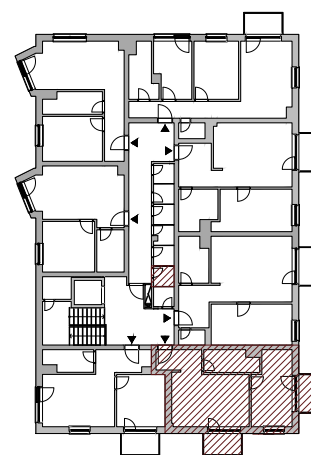

Bytový dom:

Byt:

Podlažie:

Počet izieb:

Parkovanie:

SO 105

B3

3.podlažie

2 izbový

garážové státie

B3.01	Chodba	4,08m <sup>2</sup>
B3.02	Obývacia izba + K	18,74m <sup>2</sup>
B3.03	Izba	13,12m <sup>2</sup>
B3.04	Kúpeľňa	5,12m <sup>2</sup>

<b>INTERIÉR</b>	<b>41,05m<sup>2</sup></b>
<b>KOBKA</b>	<b>1,92m<sup>2</sup></b>

<b>SPOLU</b>	<b>42,97m<sup>2</sup></b>
--------------	---------------------------

<b>EXTERIÉR</b>	<b>7,20m<sup>2</sup></b>
-----------------	--------------------------

Bytový dom:

Byt:

Podlažie:

Počet izieb: