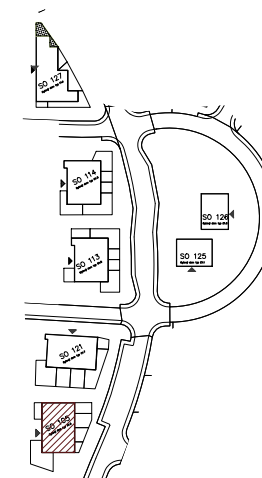

Bytový dom:

Byt:

Podlažie:

Počet izieb:

Parkovanie:

SO 105

B3

3.podlažie

2 izbový

garážové státie

B3.01	Chodba	4,08m <sup>2</sup>
B3.02	Obývacia izba + K	18,74m <sup>2</sup>
B3.03	Izba	13,12m <sup>2</sup>
B3.04	Kúpeľňa	5,12m <sup>2</sup>

<b>INTERIÉR</b>	<b>41,05m<sup>2</sup></b>
<b>KOBKA</b>	<b>1,92m<sup>2</sup></b>

<b>SPOLU</b>	<b>42,97m<sup>2</sup></b>
--------------	---------------------------

<b>EXTERIÉR</b>	<b>7,20m<sup>2</sup></b>
-----------------	--------------------------

Bytový dom:

Byt:

Podlažie:

Počet izieb:

Parkovanie:

SO 105

B3

3.podlažie

2 izbový

garážové státie