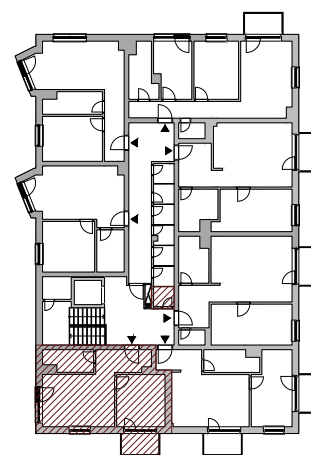

Bytový dom:

SO 105

Byt:

A3

Podlažie:

3.podlažie

Počet izieb:

2 izbový

Parkovanie:

garážové státie

A3.01	Chodba	5,43m <sup>2</sup>
A3.02	Kúpeľňa	4,59m <sup>2</sup>
A3.03	Obývacia izba + K	17,26m <sup>2</sup>
A3.04	Izba	11,50m <sup>2</sup>
<b>INTERIÉR</b>		<b>38,79m<sup>2</sup></b>
<b>KOBKA</b>		<b>1,89m<sup>2</sup></b>
<b>SPOLU</b>		<b>40,68m<sup>2</sup></b>
<b>EXTERIÉR</b>		<b>3,60m<sup>2</sup></b>