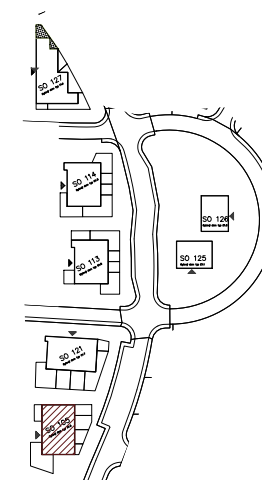

Bytový dom:

SO 105

Byt:

A3

Podlažie:

3.podlažie

Počet izieb:

2 izbový

Parkovanie:

garážové státie

A3.01	Chodba	5,43m <sup>2</sup>
A3.02	Kúpeľňa	4,59m <sup>2</sup>
A3.03	Obývacia izba + K	17,26m <sup>2</sup>
A3.04	Izba	11,50m <sup>2</sup>
<b>INTERIÉR</b>		<b>38,79m<sup>2</sup></b>
<b>KOBKA</b>		<b>1,89m<sup>2</sup></b>
<b>SPOLU</b>		<b>40,68m<sup>2</sup></b>
<b>EXTERIÉR</b>		<b>3,60m<sup>2</sup></b>

Parkovanie:

garážové státie