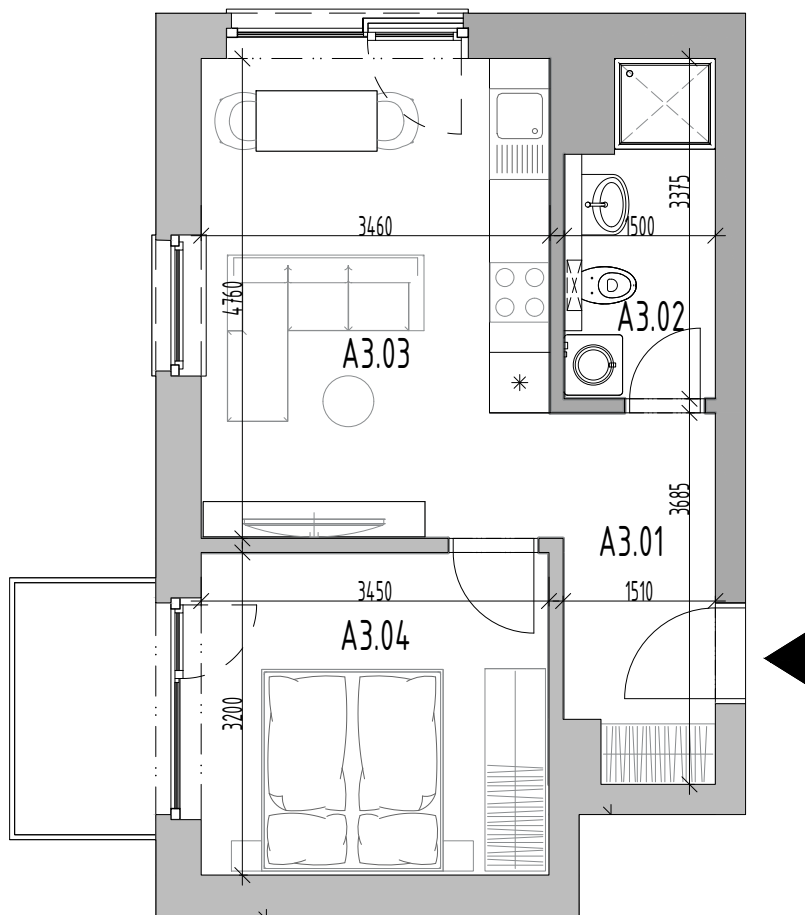

Bytový dom:

SO 105

Byt:

A3

Podlažie:

3.podlažie

Počet izieb:

2 izbový

Parkovanie:

garážové státie

A3.01	Chodba	5,43m <sup>2</sup>
A3.02	Kúpeľňa	4,59m <sup>2</sup>
A3.03	Obývacia izba + K	17,26m <sup>2</sup>
A3.04	Izba	11,50m <sup>2</sup>
<b>INTERIÉR</b>		<b>38,79m<sup>2</sup></b>
<b>KOBKA</b>		<b>1,89m<sup>2</sup></b>
<b>SPOLU</b>		<b>40,68m<sup>2</sup></b>
<b>EXTERIÉR</b>		<b>3,60m<sup>2</sup></b>