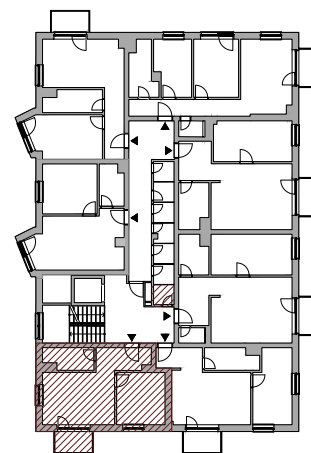

Bytový dom:

SO 105

Byt:

A2

Podlažie:

2.podlažie

Počet izieb:

2 izbový

Parkovanie:

vonkajšie státie

A2.01	Chodba	5,40m ²
A2.02	Kúpeľňa	4,63m ²
A2.03	Obývacia izba + K	17,24m ²
A2.04	Izba	11,04m ²
INTERIÉR		38,30m²
KOBKA		1,89m²
SPOLU		40,19m²
EXTERIÉR		3,60m²

Bytový dom:

Byt: