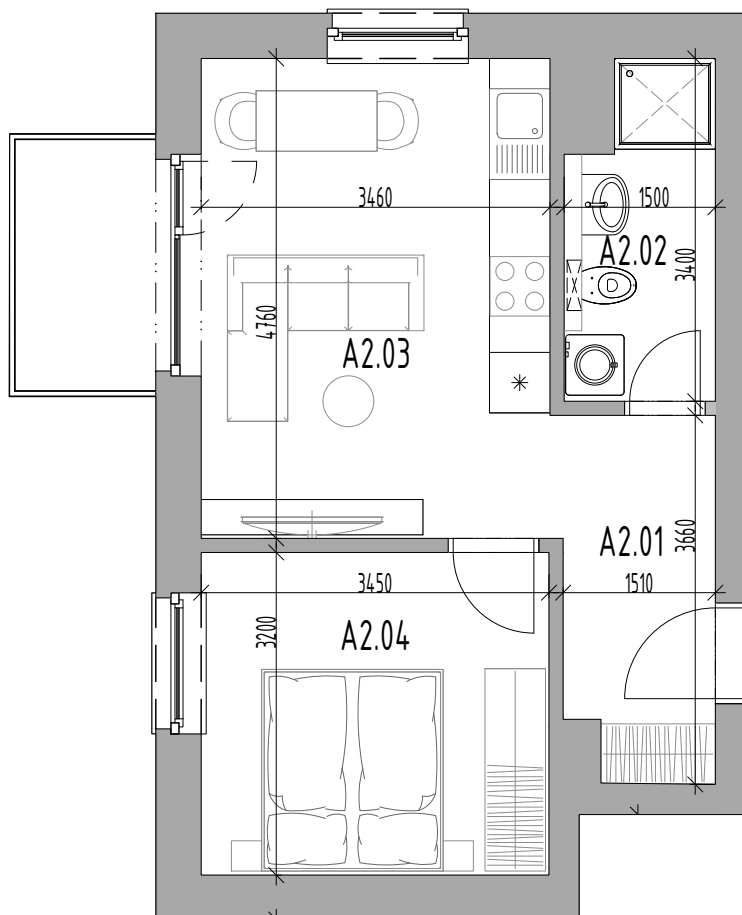

Bytový dom:

SO 105

Byt:

A2

Podlažie:

2.podlažie

Počet izieb:

2 izbový

Parkovanie:

vonkajšie státie

A2.01	Chodba	5,40m ²
A2.02	Kúpeľňa	4,63m ²
A2.03	Obývacia izba + K	17,24m ²
A2.04	Izba	11,04m ²
INTERIÉR		38,30m²
KOBKA		1,89m²
SPOLU		40,19m²
EXTERIÉR		3,60m²

Bytový dom:

Byt:

Podlažie:

Počet izieb:

Parkovanie:

SO 105

A2

2.podlažie

2 izbový

vonkajšie státie