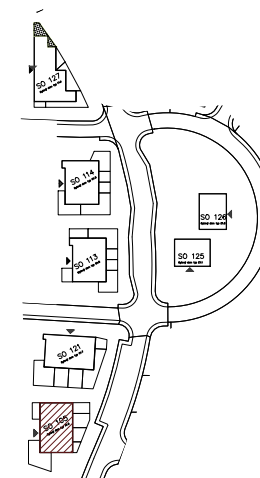

Bytový dom:

SO 105

Byt:

A2

Podlažie:

2.podlažie

Počet izieb:

2 izbový

Parkovanie:

vonkajšie státie

A2.01	Chodba	5,40m ²
A2.02	Kúpeľňa	4,63m ²
A2.03	Obývacia izba + K	17,24m ²
A2.04	Izba	11,04m ²
INTERIÉR		38,30m²
KOBKA		1,89m²
SPOLU		40,19m²
EXTERIÉR		3,60m²

Bytový dom:

Byt:

Podlažie:

Počet izieb:

Parkovanie:

SO 105

A2

2.podlažie

2 izbový

vonkajšie státie