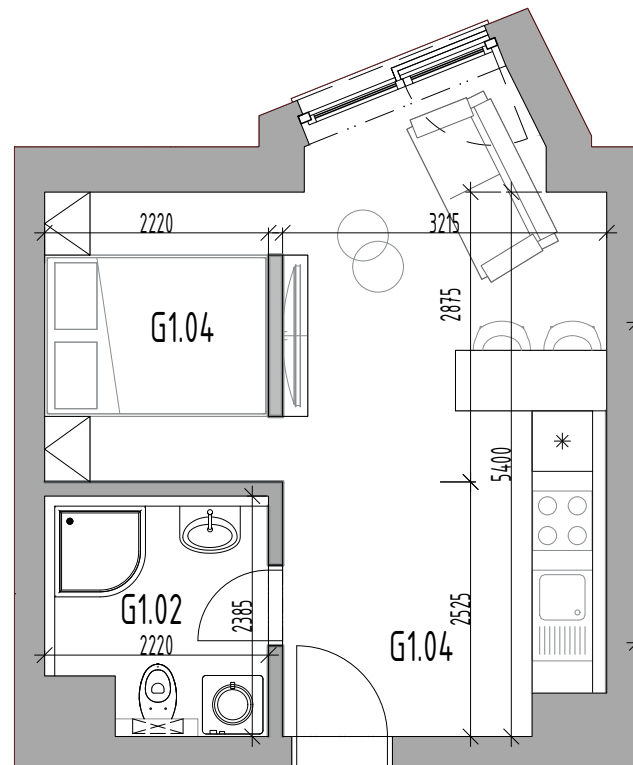

Bytový dom:

SO 105

Byt:

G1

Podlažie:

1.podlažie

Počet izieb:

1 izbový

Parkovanie:

vonkajšie státie

G1.01	Obývacia izba + K	18,68m <sup>2</sup>
G1.02	Kúpeľňa	4,48m <sup>2</sup>
G1.03	Izba	6,56m <sup>2</sup>

<b>INTERIÉR</b>	<b>29,74m<sup>2</sup></b>
<b>KOBKA</b>	<b>1,89m<sup>2</sup></b>
<b>SPOLU</b>	<b>31,63m<sup>2</sup></b>

Bytový dom:

Byt:

Podlažie:

Počet izieb:

Parkovanie:

SO 105

G1

1.podlažie