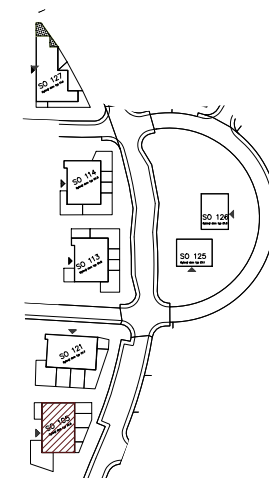

Bytový dom:

SO 105

Byt:

G1

Podlažie:

1.podlažie

Počet izieb:

1 izbový

Parkovanie:

vonkajšie státie

G1.01	Obývacia izba + K	18,68m <sup>2</sup>
G1.02	Kúpeľňa	4,48m <sup>2</sup>
G1.03	Izba	6,56m <sup>2</sup>

<b>INTERIÉR</b>	<b>29,74m<sup>2</sup></b>
<b>KOBKA</b>	<b>1,89m<sup>2</sup></b>
<b>SPOLU</b>	<b>31,63m<sup>2</sup></b>

Bytový dom:

Byt:

Podlažie:

Počet izieb:

Parkovanie:

SO 105

G1

1.podlažie