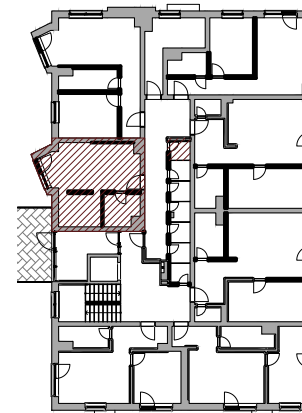

Bytový dom:

SO 105

Byt:

G1

Podlažie:

1.podlažie

Počet izieb:

1 izbový

Parkovanie:

vonkajšie státie

G1.01	Obývacia izba + K	18,68m <sup>2</sup>
G1.02	Kúpeľňa	4,48m <sup>2</sup>
G1.03	Izba	6,56m <sup>2</sup>

<b>INTERIÉR</b>	<b>29,74m<sup>2</sup></b>
<b>KOBKA</b>	<b>1,89m<sup>2</sup></b>
<b>SPOLU</b>	<b>31,63m<sup>2</sup></b>

Bytový dom:

Byt:

Podlažie:

Počet izieb:

Parkovanie:

SO 105

G1

1.podlažie