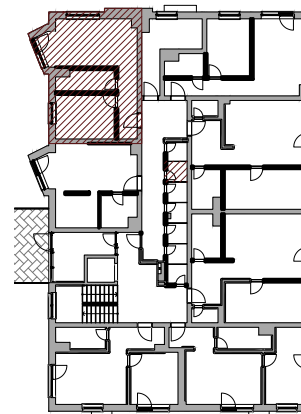

Bytový dom:

Byt:

Podlažie:

Počet izieb:

Parkovanie:

SO 105

F1

1.podlažie

2 izbový

garážové státie

F1.01	Chodba	6,41m <sup>2</sup>
F1.02	Izba	11,76m <sup>2</sup>
F1.03	Kúpeľňa	5,47m <sup>2</sup>
F1.04	Obývacia izba + K	19,09m <sup>2</sup>

<b>INTERIÉR</b>	<b>42,73m<sup>2</sup></b>
<b>KOBKA</b>	<b>1,92m<sup>2</sup></b>

<b>SPOLU</b>	<b>44,65m<sup>2</sup></b>
--------------	---------------------------

<b>EXTERIÉR</b>	<b>35,00m<sup>2</sup></b>
-----------------	---------------------------

Bytový dom:

Byt:

Podlažie:

Počet izieb: