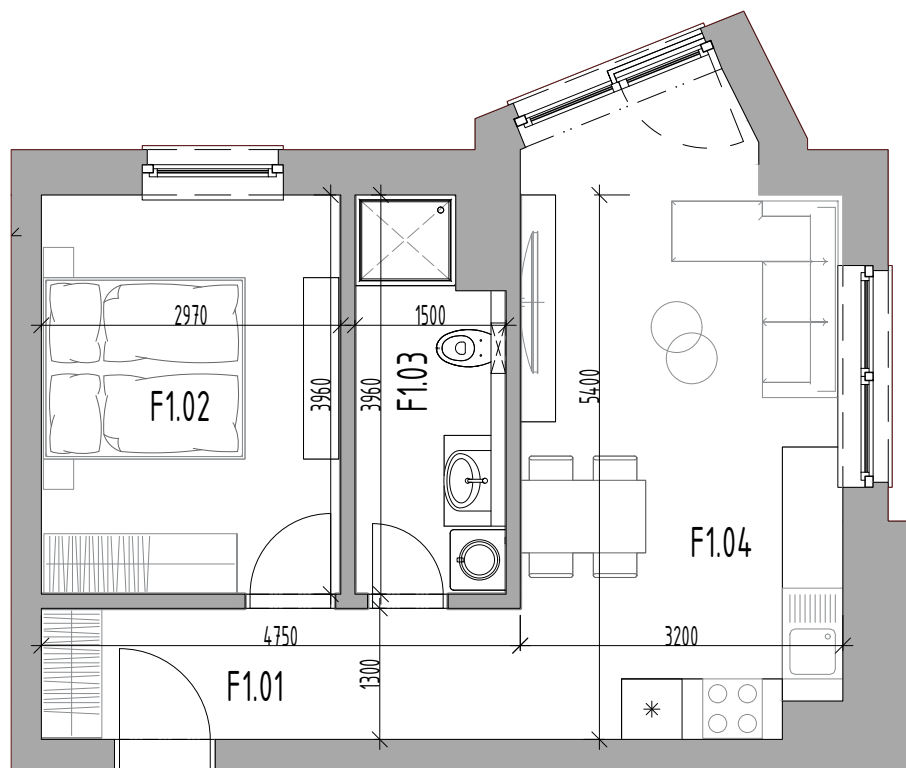

Bytový dom:

Byt:

Podlažie:

Počet izieb:

Parkovanie:

SO 105

F1

1.podlažie

2 izbový

garážové státie

F1.01	Chodba	6,41m <sup>2</sup>
F1.02	Izba	11,76m <sup>2</sup>
F1.03	Kúpeľňa	5,47m <sup>2</sup>
F1.04	Obývacia izba + K	19,09m <sup>2</sup>

<b>INTERIÉR</b>	<b>42,73m<sup>2</sup></b>
<b>KOBKA</b>	<b>1,92m<sup>2</sup></b>

<b>SPOLU</b>	<b>44,65m<sup>2</sup></b>
--------------	---------------------------

<b>EXTERIÉR</b>	<b>35,00m<sup>2</sup></b>
-----------------	---------------------------

Bytový dom:

Byt:

Podlažie:

Počet izieb:

Podlažie:

Počet izieb:

Parkovanie:

SO 105

F1

1.podlažie

2 izbový

garážové státie