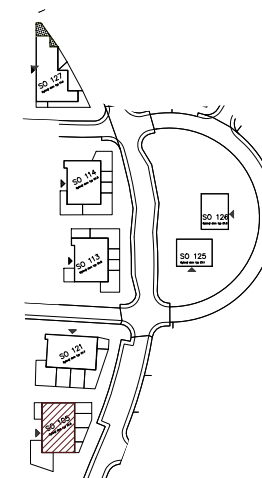

Bytový dom:

Byt:

Podlažie:

Počet izieb:

Parkovanie:

SO 105

F1

1.podlažie

2 izbový

garážové státie

F1.01	Chodba	6,41m <sup>2</sup>
F1.02	Izba	11,76m <sup>2</sup>
F1.03	Kúpeľňa	5,47m <sup>2</sup>
F1.04	Obývacia izba + K	19,09m <sup>2</sup>

<b>INTERIÉR</b>	<b>42,73m<sup>2</sup></b>
<b>KOBKA</b>	<b>1,92m<sup>2</sup></b>

<b>SPOLU</b>	<b>44,65m<sup>2</sup></b>
--------------	---------------------------

<b>EXTERIÉR</b>	<b>35,00m<sup>2</sup></b>
-----------------	---------------------------

Bytový dom:

Byt:

Podlažie:

Počet izieb:

Parkovanie:

SO 105

F1

1.podlažie

2 izbový

garážové státie

Bytový dom:

Byt: