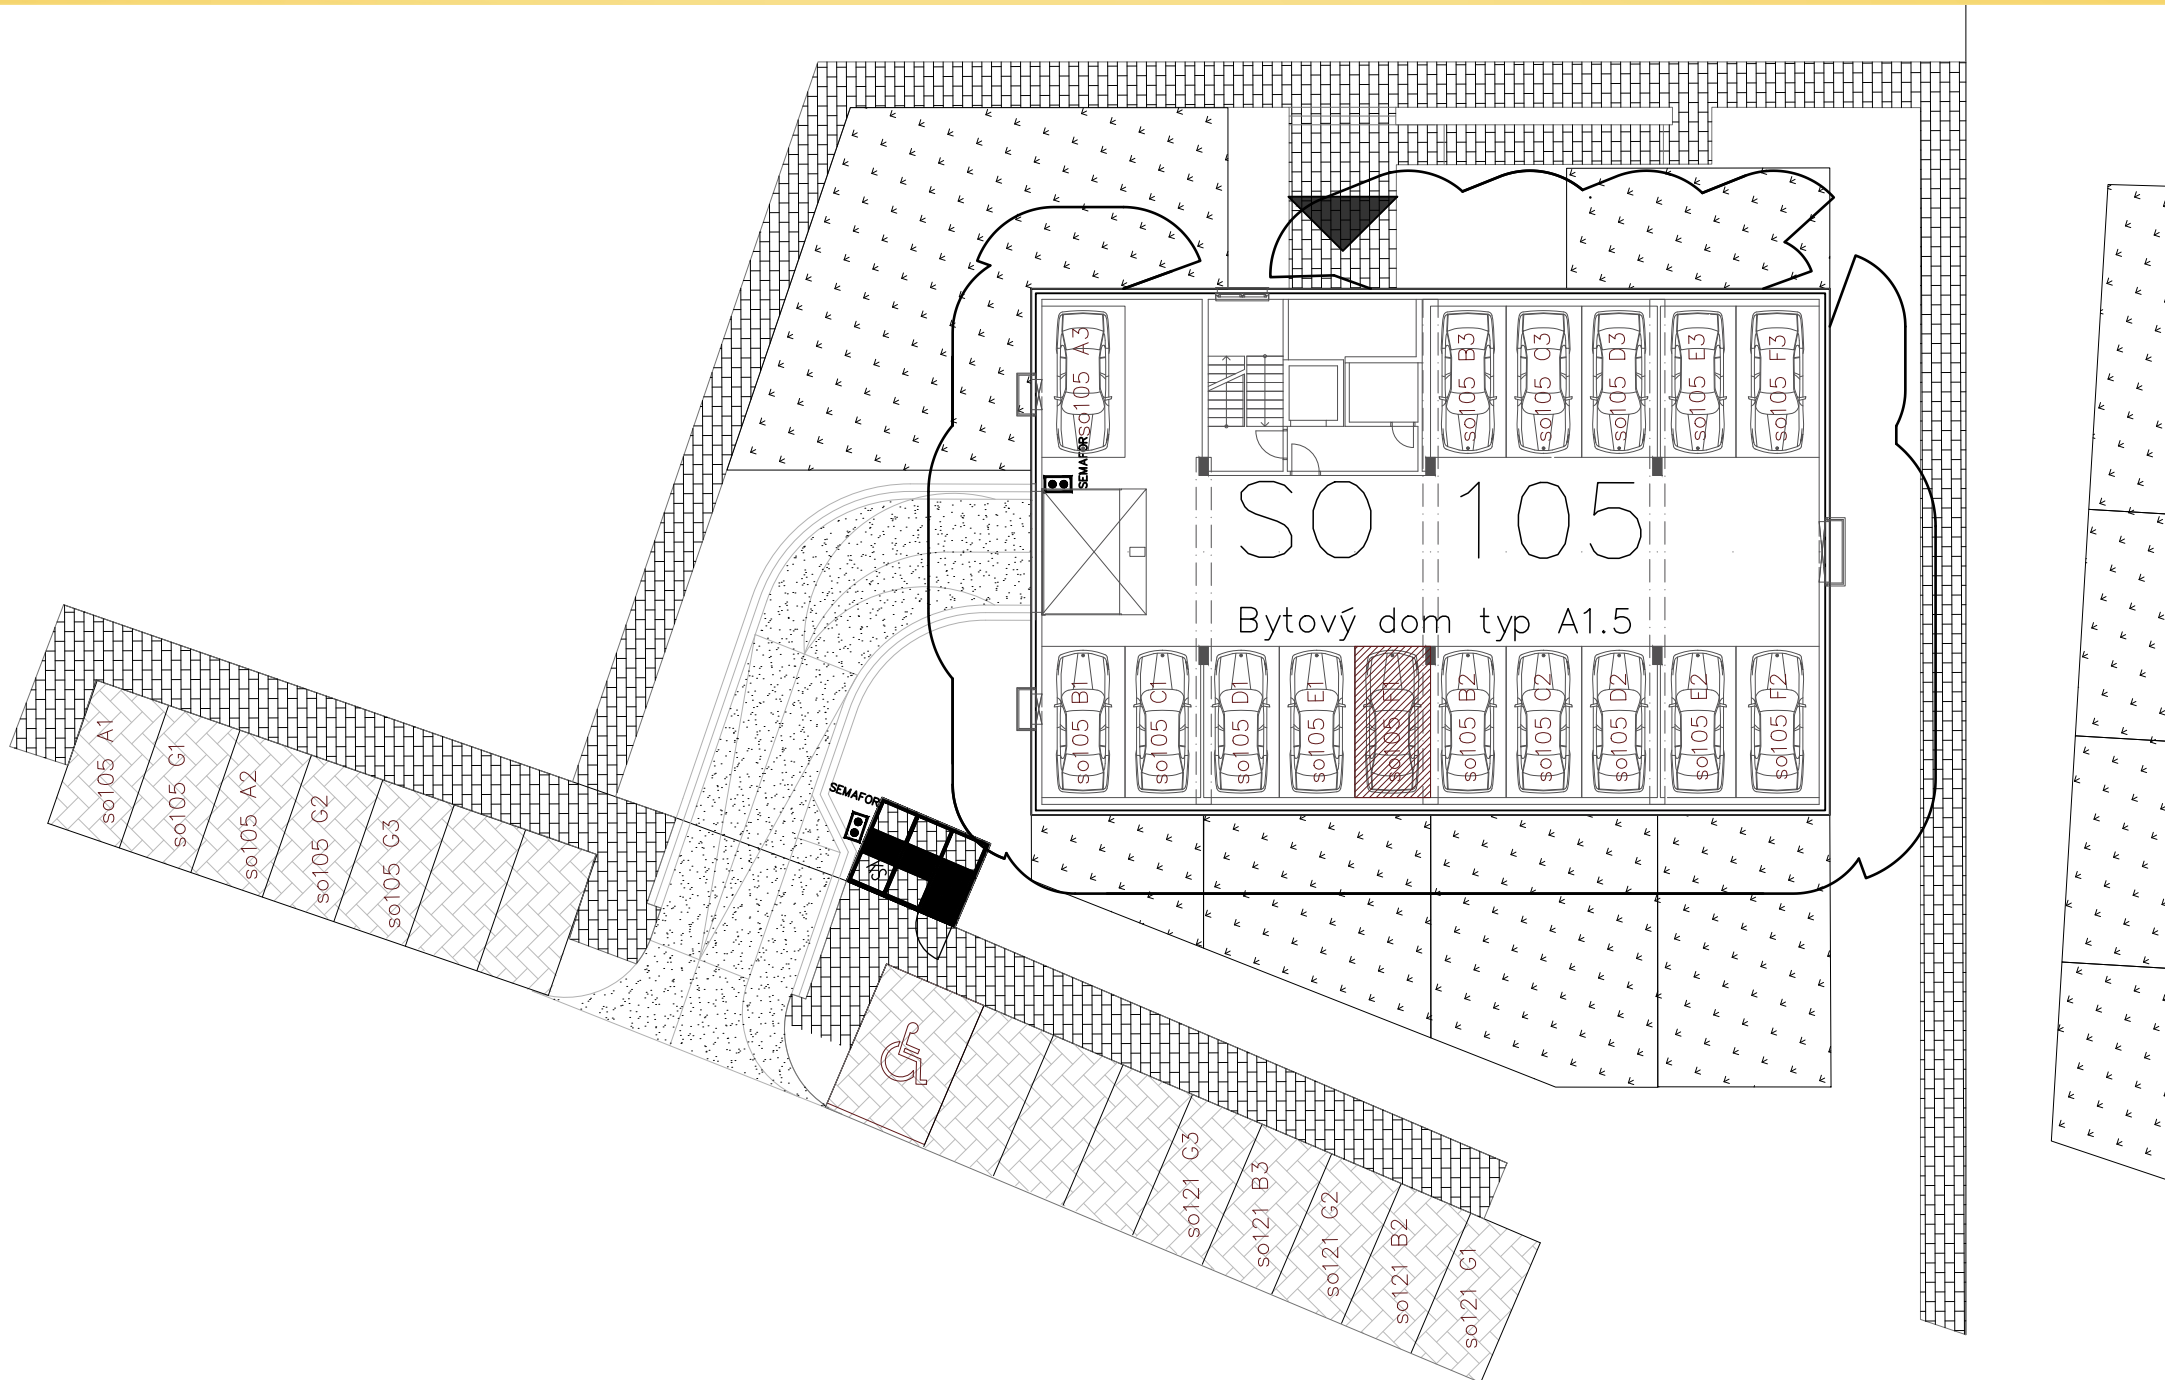

Bytový dom:

Byt:

Podlažie:

Počet izieb:

Parkovanie:

SO 105

F1

1.podlažie

Parkovanie:

SO 105

F1

1.podlažie

2 izbový

garážové státie

Bytový dom:

Byt:

Podlažie:

Počet izieb:

Parkovanie:

SO 105

F1

1.podlažie

2 izbový

garážové státie