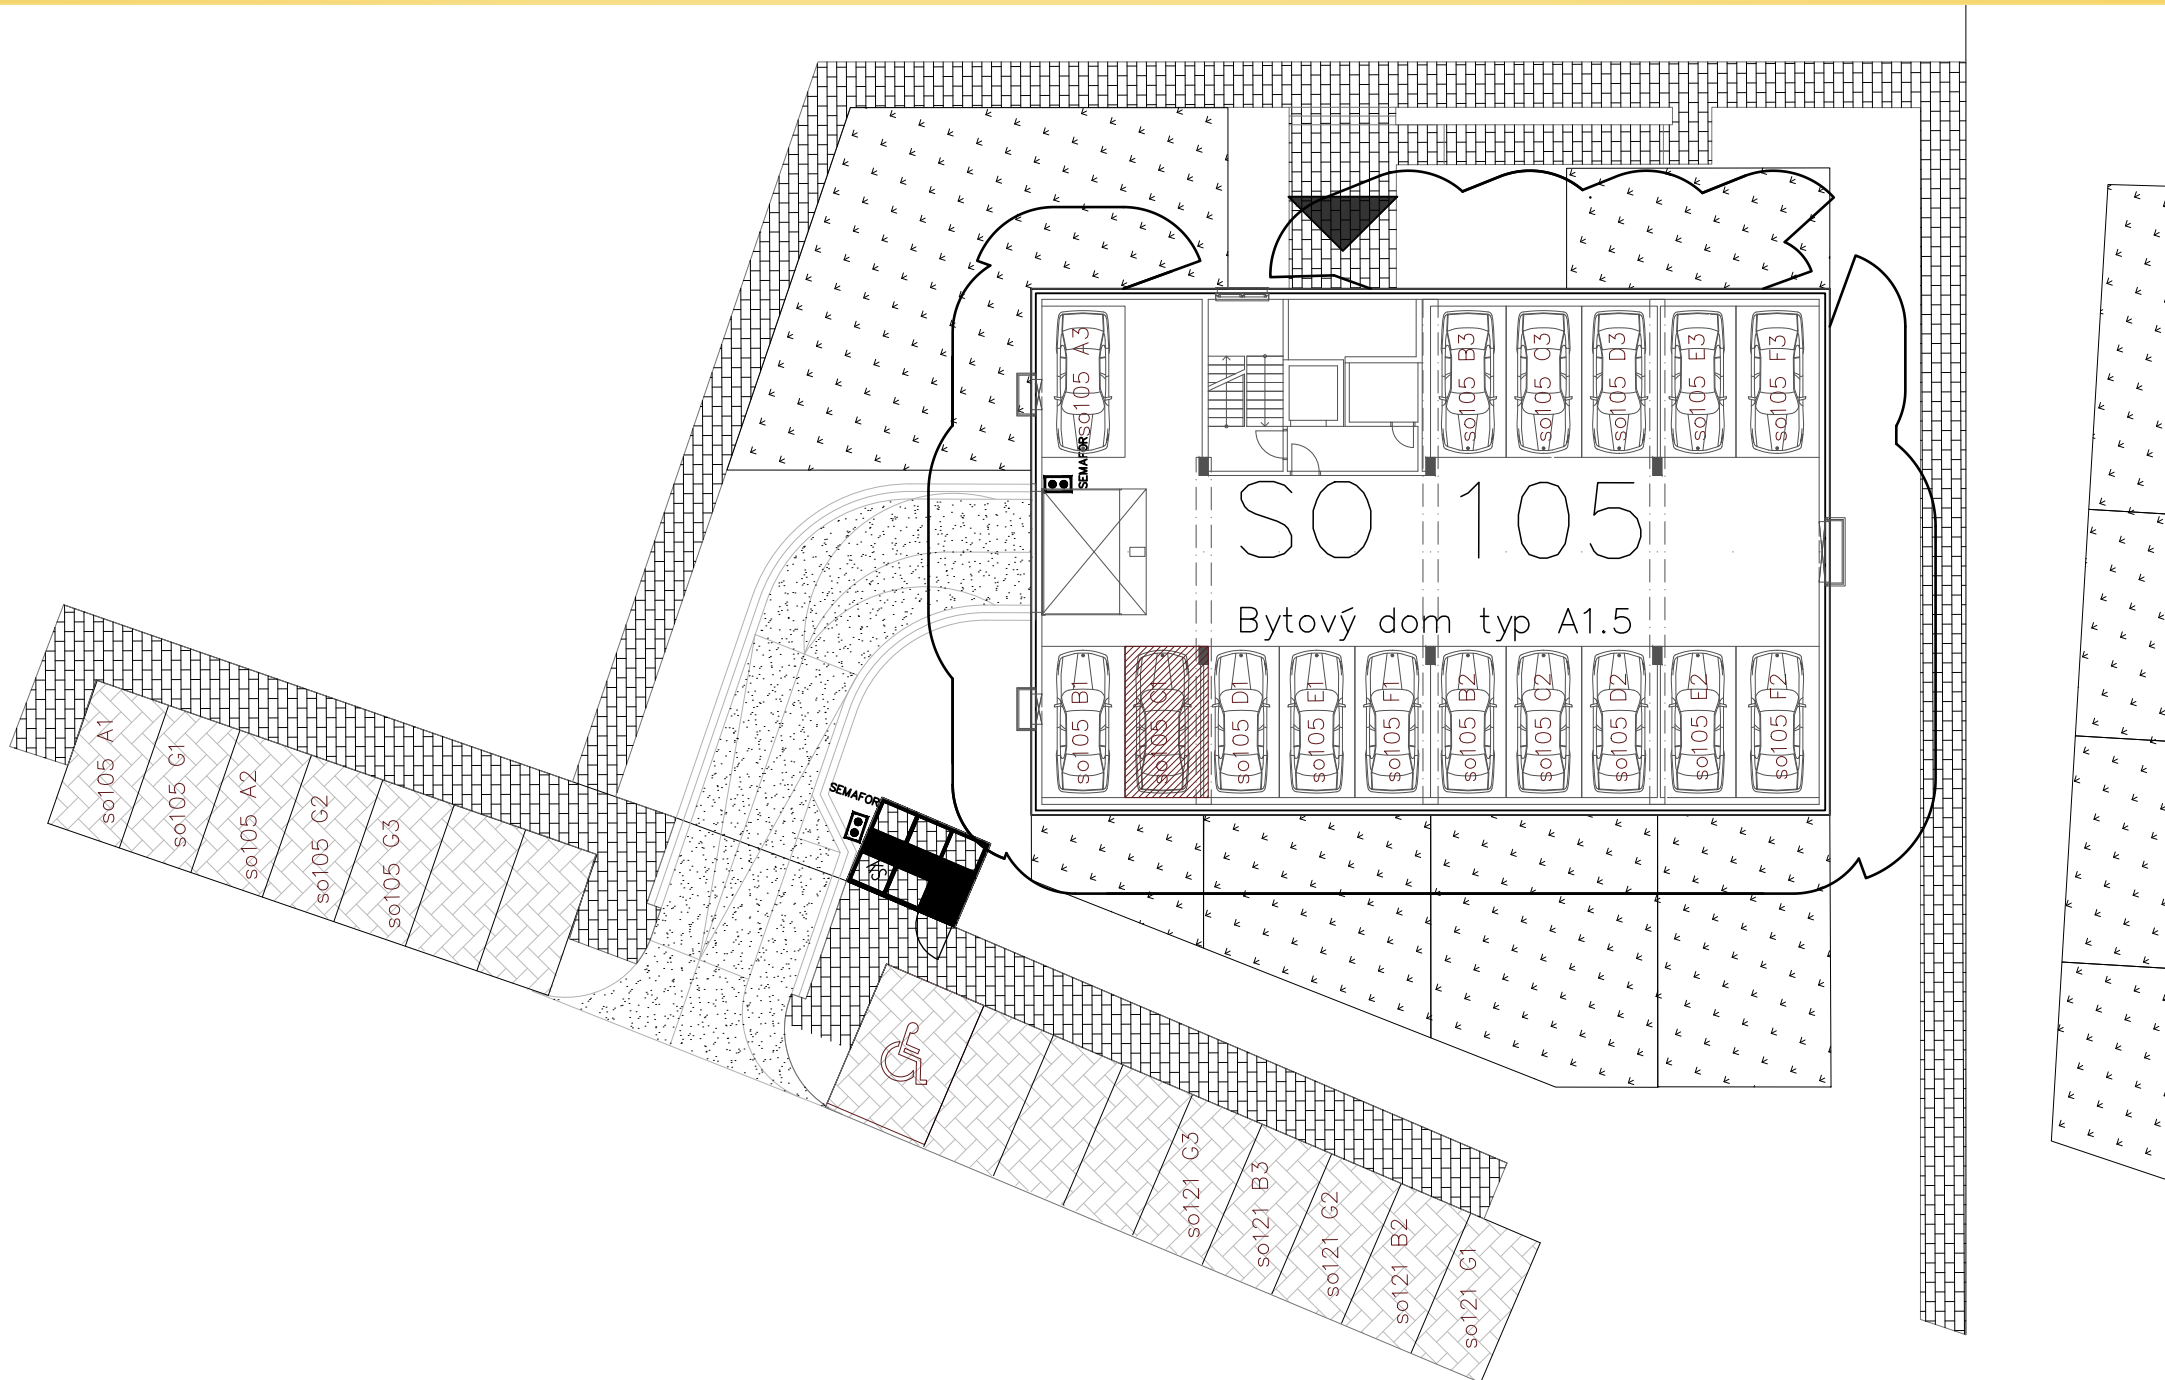

Bytový dom:

Byt:

Podlažie:

Počet izieb:

Parkovanie:

SO 105

C1

1.podlažie

EXTERIÉR	50,00m²
-----------------	---------------------------

Bytový dom:

Byt:

Podlažie:

Počet izieb:

Parkovanie:

SO 105

C1

1.podlažie

2 izbový

garážové státie

Bytový dom:

SO 105

Byt:

C1

Podlažie:

1.podlažie

Počet izieb:

2 izbový

Parkovanie:

garážové státie