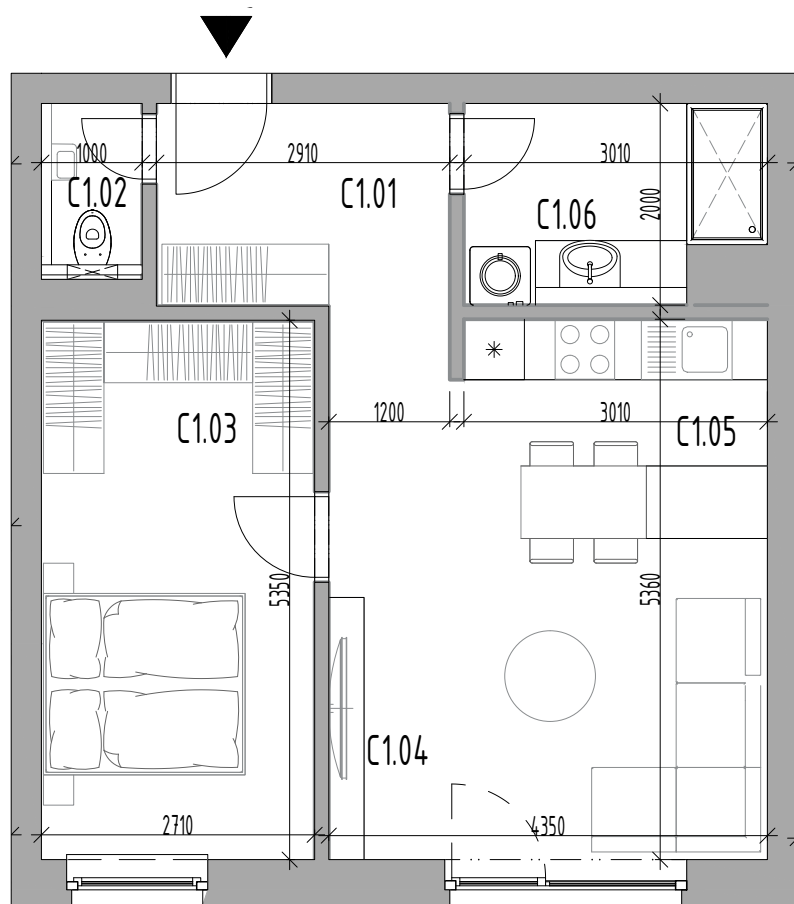

Bytový dom:

Byt:

Podlažie:

Počet izieb:

Parkovanie:

SO 105

C1

1.podlažie

2 izbový

garážové státie

C1.01	Chodba	6,06m ²
C1.02	WC	1,60m ²
C1.03	Izba	14,50m ²
C1.04	Obývacia izba	17,17m ²
C1.05	Kuchyňa	6,85m ²
C1.06	Kúpeľňa	5,54m ²

INTERIÉR	51,72m²
KOBKA	1,92m²

SPOLU	53,64m²
--------------	---------------------------

EXTERIÉR	50,00m²
-----------------	---------------------------

Bytový dom:

Byt:

Podlažie:

Počet izieb:

Parkovanie:

SO 105

C1

1.podlažie

2 izbový

garážové státie

Bytový dom:

SO 105

Byt:

C1

Podlažie: