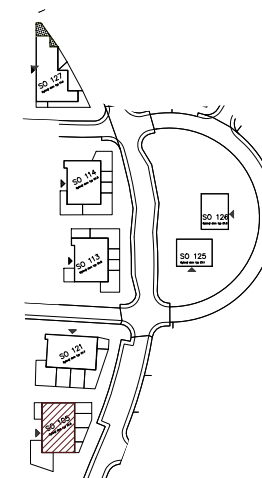

Bytový dom:

Byt:

Podlažie:

Počet izieb:

Parkovanie:

SO 105

C1

1.podlažie

2 izbový

garážové státie

C1.01	Chodba	6,06m ²
C1.02	WC	1,60m ²
C1.03	Izba	14,50m ²
C1.04	Obývacia izba	17,17m ²
C1.05	Kuchyňa	6,85m ²
C1.06	Kúpeľňa	5,54m ²

INTERIÉR	51,72m²
KOBKA	1,92m²

SPOLU	53,64m²
--------------	---------------------------

EXTERIÉR	50,00m²
-----------------	---------------------------

Bytový dom:

Byt:

Podlažie:

Počet izieb:

Parkovanie:

SO 105

C1

1.podlažie

2 izbový

garážové státie

Bytový dom:

SO 105

Byt:

C1

Podlažie: