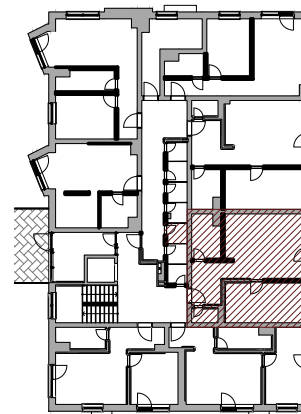

2 izbový

garážové státie

C1.01	Chodba	6,06m ²
C1.02	WC	1,60m ²
C1.03	Izba	14,50m ²
C1.04	Obývacia izba	17,17m ²
C1.05	Kuchyňa	6,85m ²
C1.06	Kúpeľňa	5,54m ²

INTERIÉR	51,72m²
KOBKA	1,92m²

SPOLU	53,64m²
--------------	---------------------------

EXTERIÉR	50,00m²
-----------------	---------------------------

Bytový dom:

Byt:

Podlažie:

Počet izieb:

Parkovanie:

SO 105

C1

1.podlažie

2 izbový

garážové státie

Bytový dom:

SO 105

Byt:

C1

Podlažie: